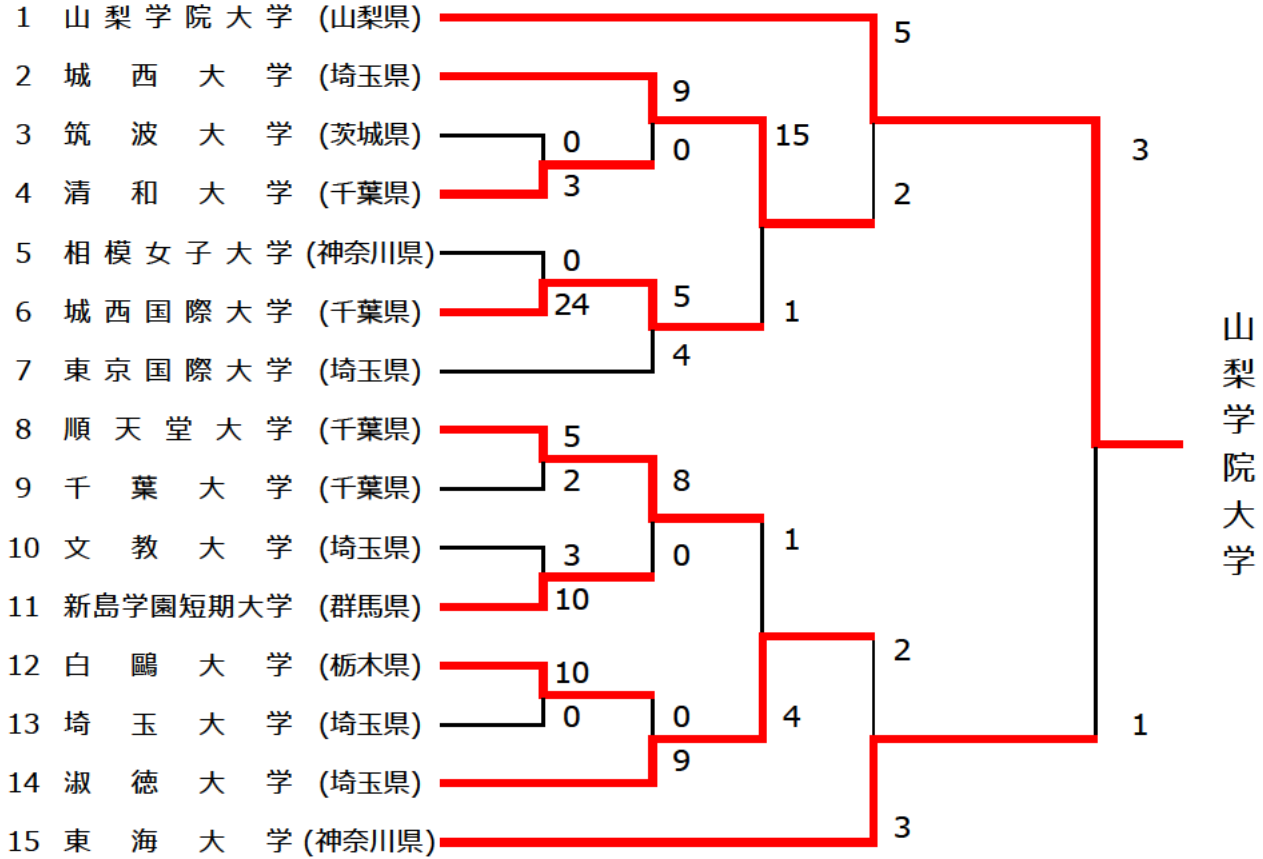

第26回関東学生女子ソフトボール選手権大会

第53回全日本大学女子ソフトボール選手権大会関東地区（東京都を除く）予選会

期日 平成30年5月19日（土）～21日（月）

会場 戸田市道満グリーンパークソフトボール球場

E面：戸田市道満グリーンパークソフトボール球場 A

F面：戸田市道満グリーンパークソフトボール球場 B

G面：戸田市道満グリーンパークソフトボール球場 C

【敗者復活戦および第5・6代表決定戦】

【3位決定戦】

| | | |
|-------------|-------------|-----------|
| 第1代表：山梨学院大学 | 第4代表：城西大学 | 優勝：山梨学院大学 |
| 第2代表：東海大学 | 第5代表：白鷗大学 | 準優勝：東海大学 |
| 第3代表：淑徳大学 | 第6代表：東京国際大学 | 第3位：城西大学 |
| | | 第4位：淑徳大学 |