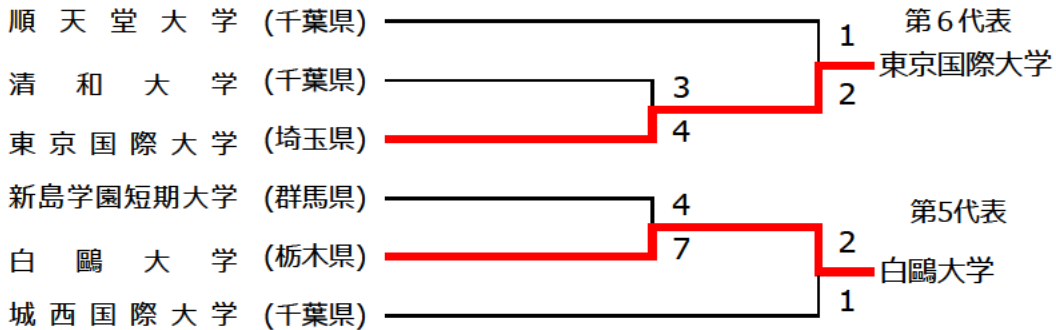

第26回関東学生女子ソフトボール選手権大会

第53回全日本大学女子ソフトボール選手権大会関東地区（東京都を除く）予選会

期日 平成30年5月19日（土）～21日（月）

会場 戸田市道満グリーンパークソフトボール球場

E面：戸田市道満グリーンパークソフトボール球場 A

F面：戸田市道満グリーンパークソフトボール球場 B

G面：戸田市道満グリーンパークソフトボール球場 C

【敗者復活戦および第5・6代表決定戦】