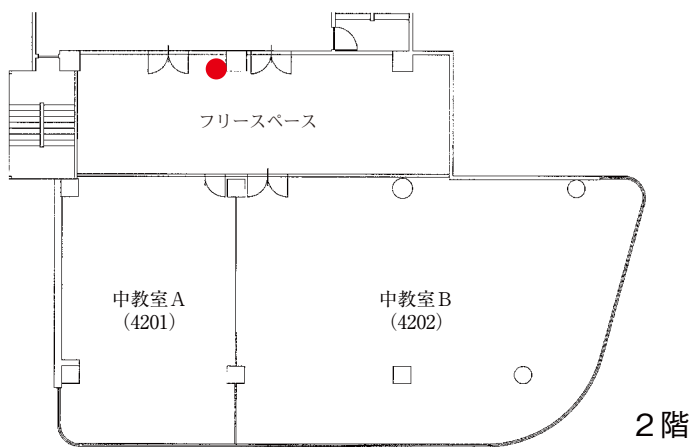

4階

自動体外式除細動器
設置場所

バリアフリートイレ

消火栓

消火器

紀尾井町キャンパス 4号棟

 自動体外式除細動器
設置場所

 バリアフリースイール