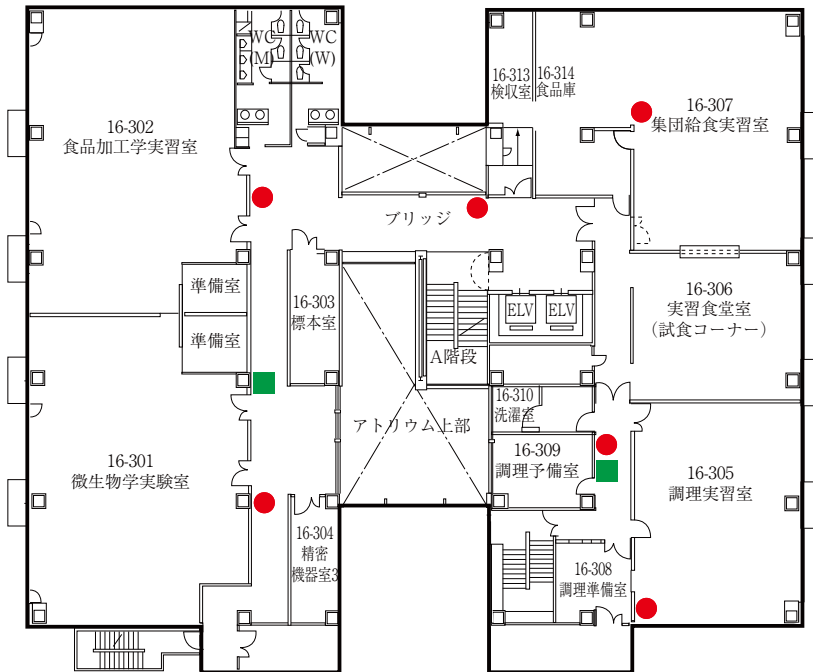

2 F

1 F

 自動体外式除細動器
設置場所

 バリアフリートイレ

 消火栓

 消火器

13号館(現代政策学部・別科・短期大学)

3階

4階

16号館 (薬学部)

2階

1階

4階

3階

 自動体外式除細動器
設置場所

 バリアフリートイレ

 消火栓  消火器

6階

5階

 自動体外式除細動器
設置場所

 バリアフリートイレ

 消火栓  消火器

17号館（経営学部）

2F