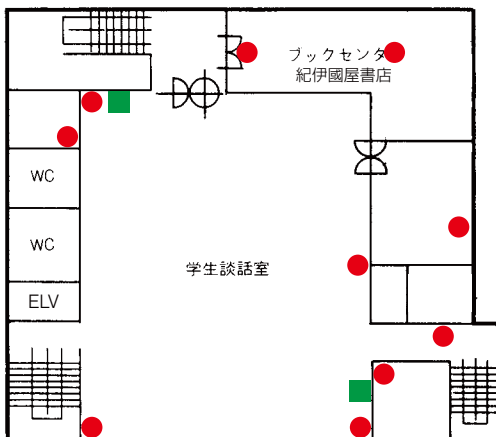

1階

 自動体外式除細動器
設置場所

 バリアフリートイレ

 消火栓  消火器

第2食堂棟

3階

地下1階

2階

1階

 自動体外式除細動器
設置場所

 バリアフリートイレ

 消火栓  消火器

紀尾井町キャンパス 1号棟

2階

1階

地下1階