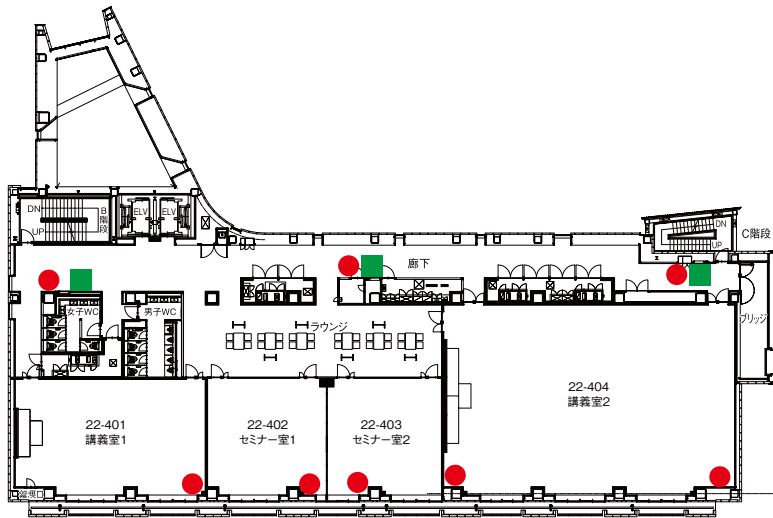

2F

1F

5F

4F

 自動体外式除細動器
設置場所

 バリアフリートイレ

 消火栓

 消火器