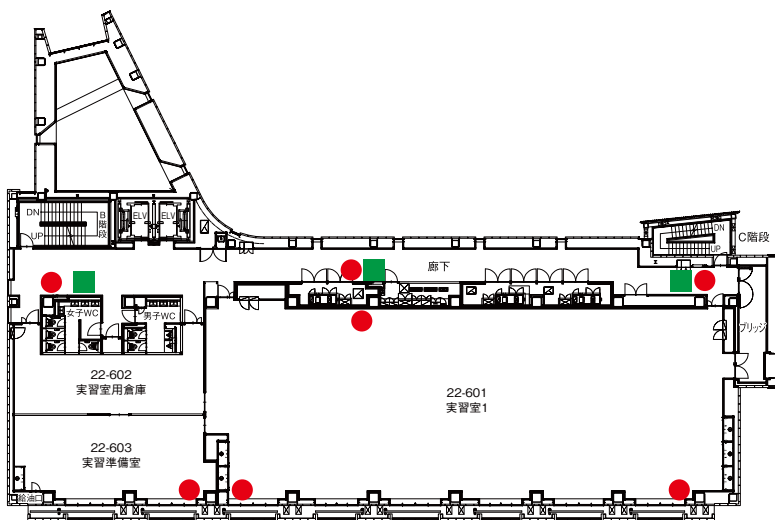

6F

自動体外式除細動器
設置場所

バリアフリートイレ

消火栓

消火器