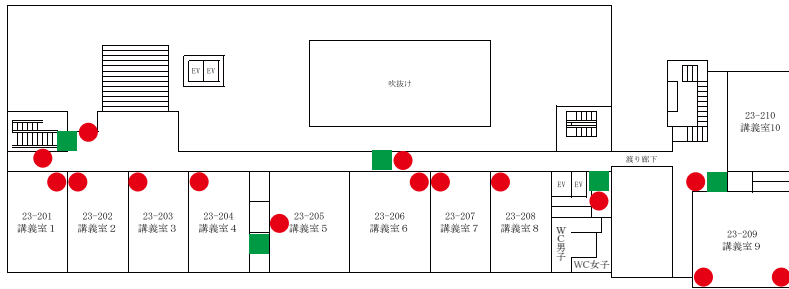

23 号 館 (経済学部・理学部)

4 F

3 F

2 F

1 F

機器分析
センター

自動体外式除細動器
設置場所

バリアフリートイレ

消火栓

消火器