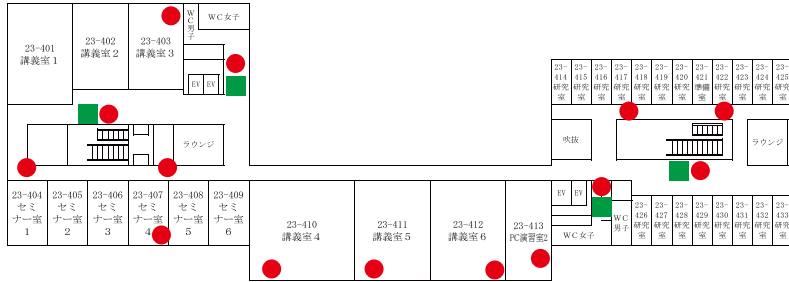

7F

6F

 自動体外式除細動器
設置場所

 バリアフリートイレ

 消火栓

 消火器

23 号 館 (経済学部・理学部)

4 F