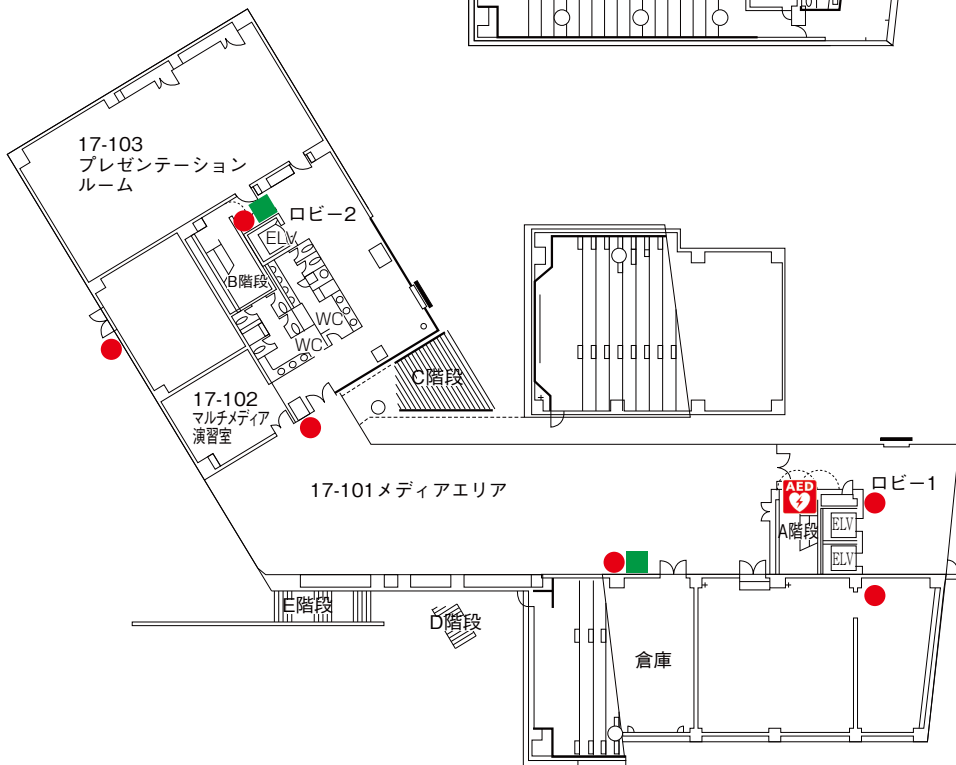

自動体外式除細動器
設置場所

バリアフリートイレ

消火栓

消火器