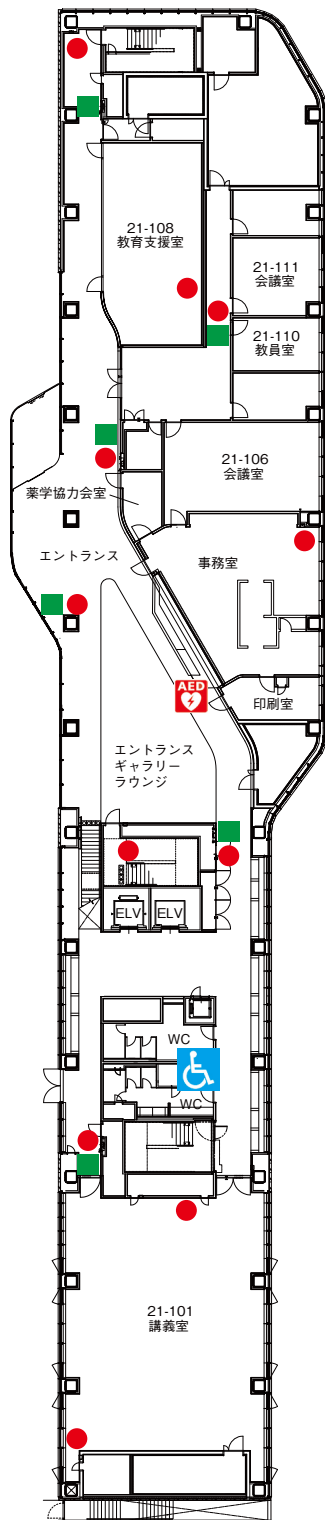

配置図

 自動体外式除細動器
設置場所

清光会館

2階

1階

 自動体外式除細動器
設置場所

 バリアフリートイレ

 消火栓

4階

16号館 (薬学部)

2階

1階

4階

3階

 自動体外式除細動器
設置場所

 バリアフリートイレ

 消火栓  消火器

6階

5階

 自動体外式除細動器
設置場所

 バリアフリートイレ

 消火栓  消火器

17号館（経営学部）

2F

5F

 自動体外式除細動器
設置場所

 バリアフリートイレ

 消火栓

 消火器

18号館 (薬学部)

21 号 館 (薬 学 部)

B 1