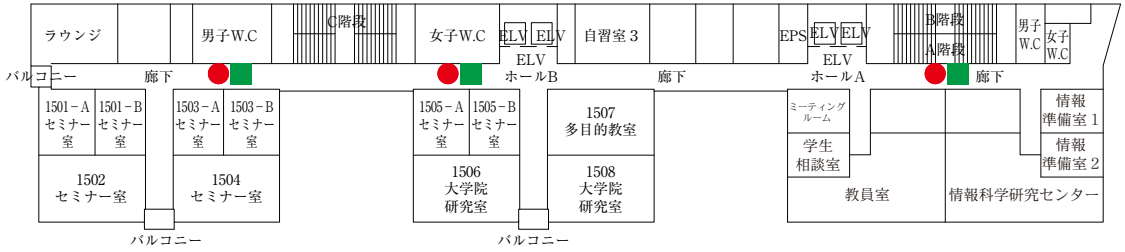

1階

 自動体外式除細動器
設置場所

 バリアフリートイレ

 消火栓  消火器

紀尾井町キャンパス 1号棟

2階

1階

地下1階

5階

4階

3階

紀尾井町キャンパス 2号棟

 自動体外式除細動器
設置場所

 バリアフリートイレ

 消火栓

 消火器