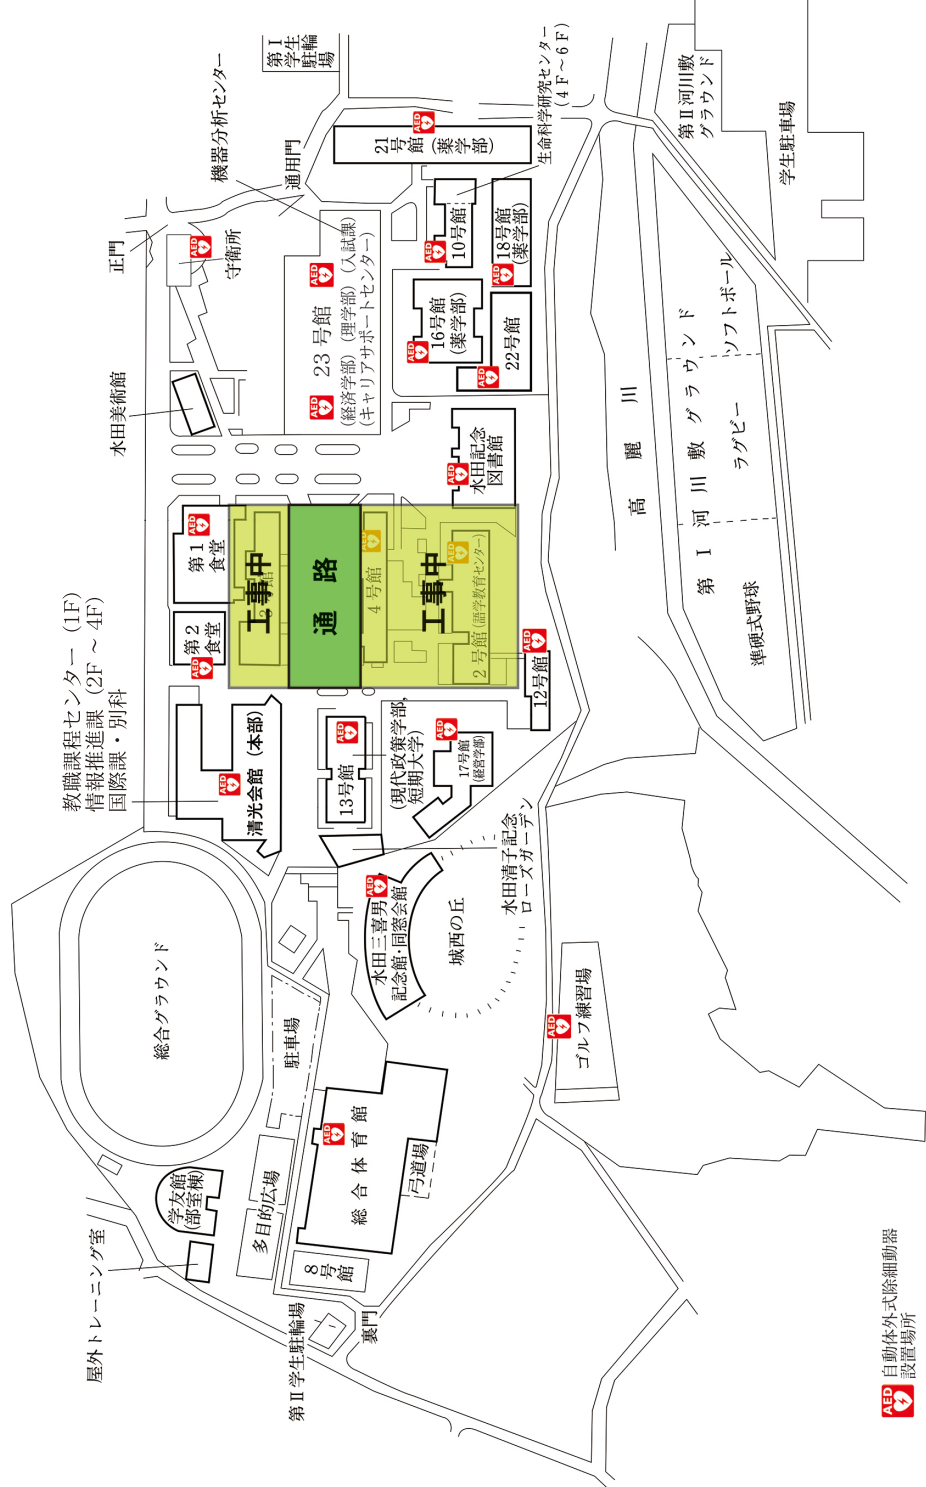

配置図

 自動体外式除細動器
設置場所

清光会館

2階

1階

 自動体外式除細動器
設置場所

 バリアフリートイレ

 消火栓

 消火器

10号館(教室・生命科学研究センター)

 自動体外式除細動器
設置場所

 バリアフリートイレ

 消火栓

 消火器

12号館

3 F