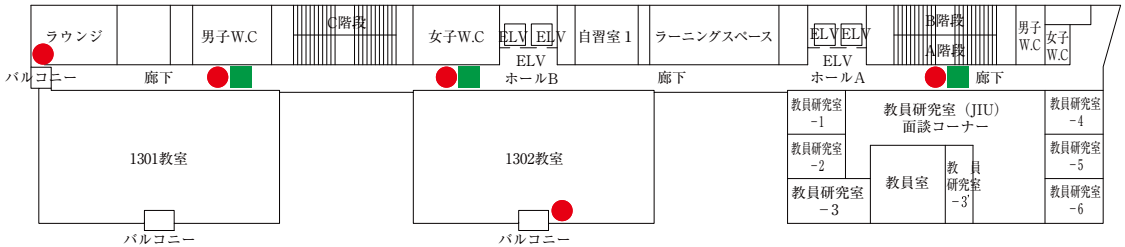

1階

 自動体外式除細動器
設置場所

 バリアフリートイレ

 消火栓  消火器

紀尾井町キャンパス 1号棟

2階

1階

地下1階

5階

4階

3階

紀尾井町キャンパス 2号棟

 自動体外式除細動器
設置場所

 バリアフリートイレ

 消火栓

 消火器