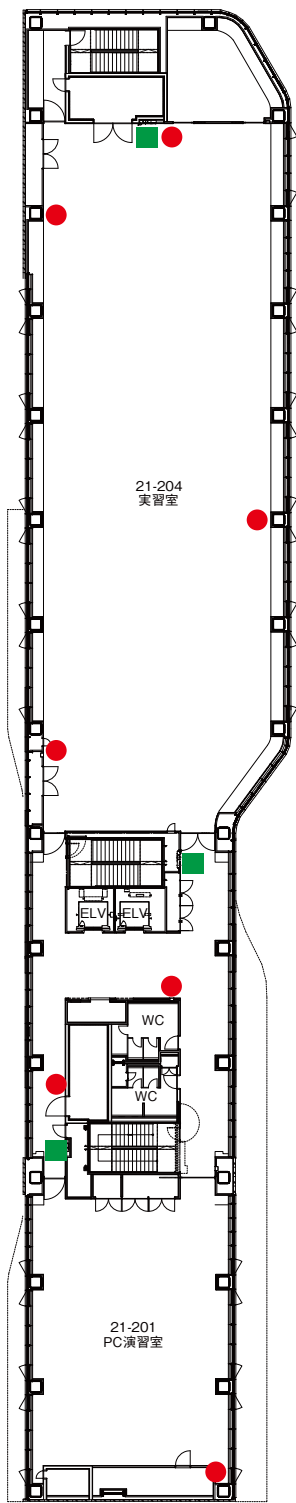

自動体外式除細動器
設置場所

バリアフリートイレ

消火栓

消火器