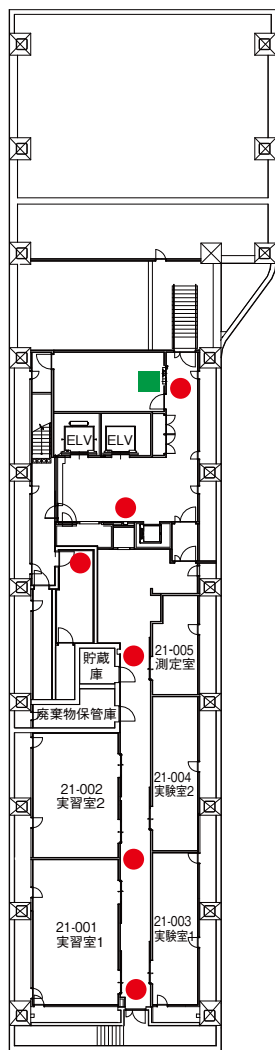

配置図

 自動体外式除細動器
設置場所

清光会館

2階

1階

 自動体外式除細動器
設置場所

 バリアフリートイレ

 消火栓

4階

16号館 (薬学部)

2階

1階

4階

3階

 自動体外式除細動器
設置場所

 バリアフリートイレ

5F

 自動体外式除細動器
設置場所

 バリアフリートイレ

 消火栓

 消火器

18号館 (薬学部)

21 号 館 (薬 学 部)

B 1