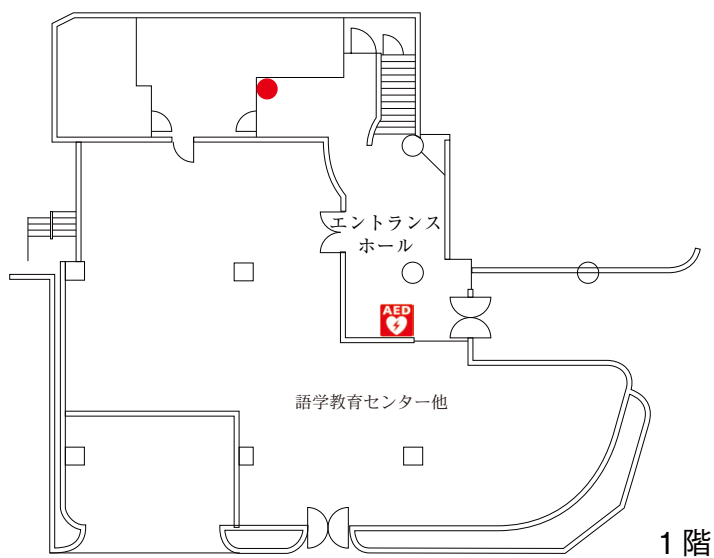

4階

自動体外式除細動器
設置場所

バリアフリートイレ

消火栓

消火器

紀尾井町キャンパス 4号棟

 自動体外式除細動器
設置場所

 バリアフリースイール