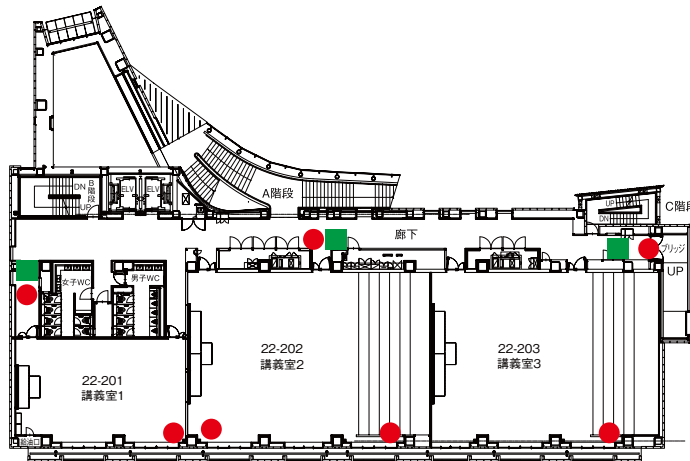

8F

9F

 自動体外式除細動器
設置場所

 バリアフリートイレ

 消火栓

 消火器

22号館

3F