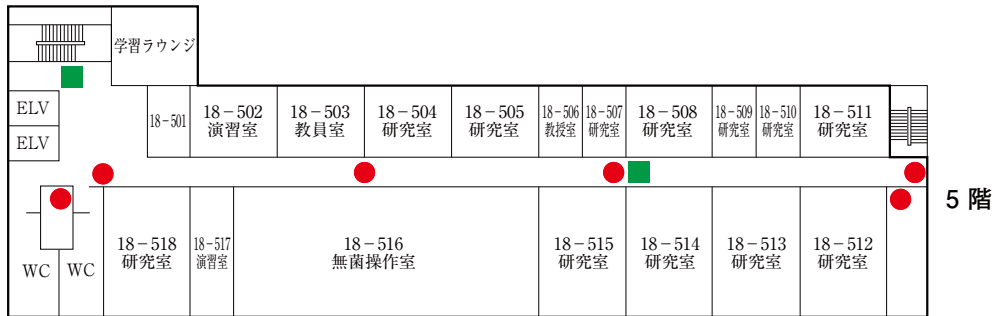

5F

 自動体外式除細動器
設置場所

 バリアフリートイレ

 消火栓

 消火器

18号館 (薬学部)

21 号 館 (薬 学 部)

B 1