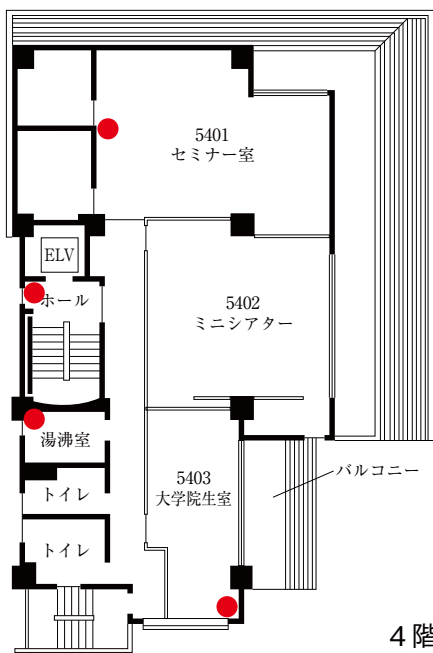

自動体外式除細動器
設置場所

バリアフリートイレ

消火栓

消火器