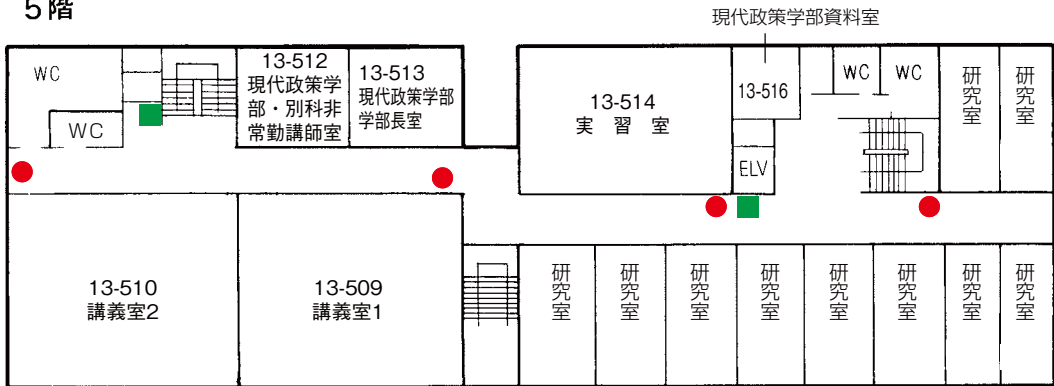

配置図

 自動体外式除細動器
設置場所

清光会館

2階

1階

 自動体外式除細動器
設置場所

 バリアフリートイレ

 消火栓

2 F

1 F

 自動体外式除細動器
設置場所

 バリアフリートイレ

 消火栓

 消火器

13号館(現代政策学部・別科・短期大学)

3階

2階

1階

自動体外式除細動器
設置場所

バリアフリートイレ

消火栓

消火器

6階

5階

4階

16号館 (薬学部)

2階

1階

4階

3階

 自動体外式除細動器
設置場所

 バリアフリートイレ