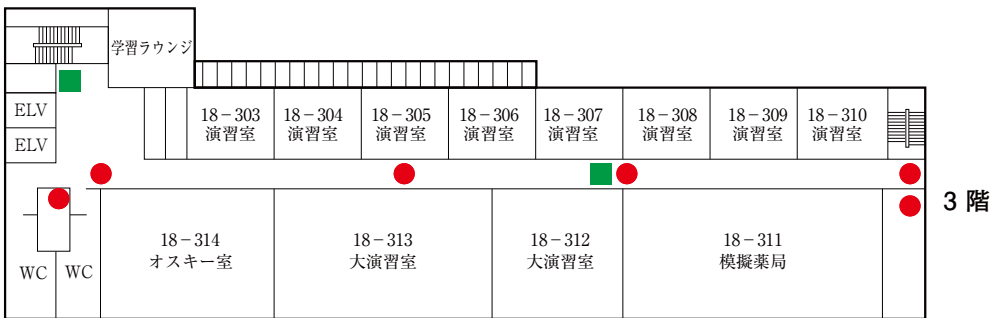

5F

 自動体外式除細動器
設置場所

 バリアフリートイレ

 消火栓

 消火器

18号館 (薬学部)

21 号 館 (薬 学 部)

B 1