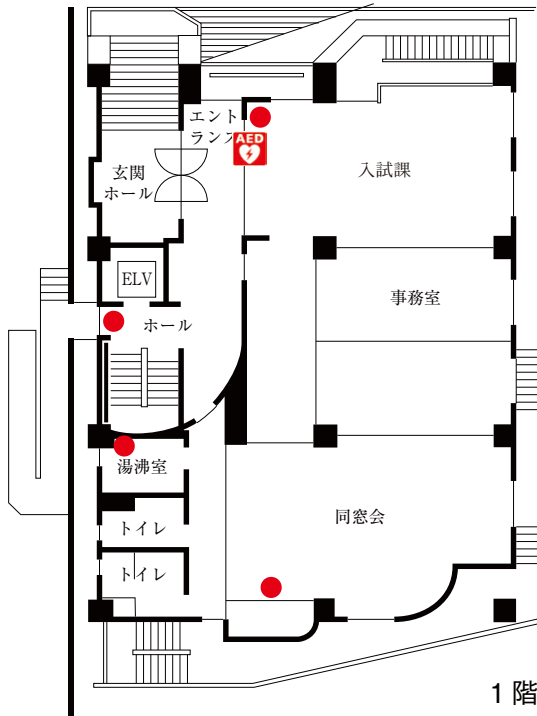

1階

自動体外式除細動器
設置場所

バリアフリースイートイレ

消火栓

消火器