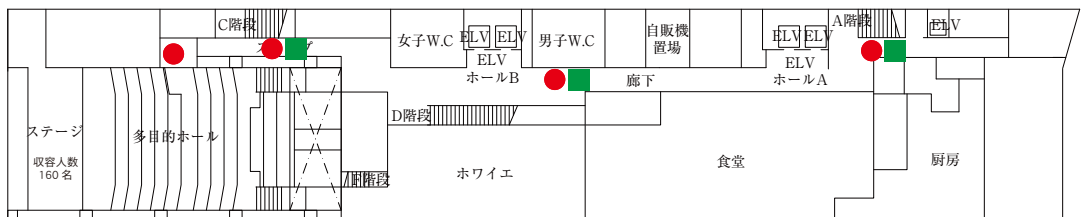

1階

 自動体外式除細動器
設置場所

 バリアフリートイレ

 消火栓  消火器

紀尾井町キャンパス 1号棟

2階

1階

地下1階

5階

4階

3階

紀尾井町キャンパス 2号棟

 自動体外式除細動器
設置場所

 バリアフリートイレ

 消火栓

 消火器