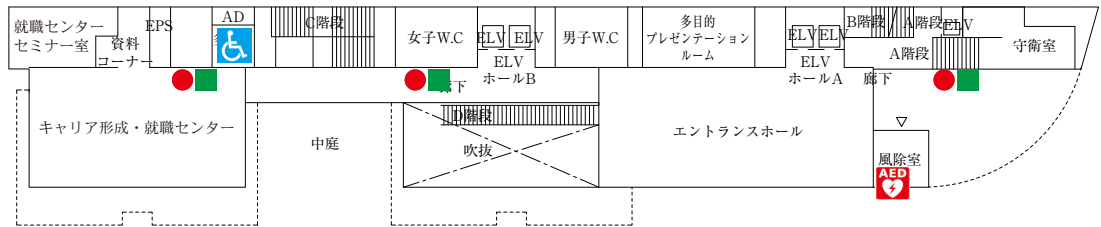

1階

 自動体外式除細動器
設置場所

 バリアフリートイレ

 消火栓  消火器

紀尾井町キャンパス 1号棟

2階

1階

地下1階

5階

4階

3階

紀尾井町キャンパス 2号棟

 自動体外式除細動器
設置場所

 バリアフリートイレ

 消火栓

 消火器