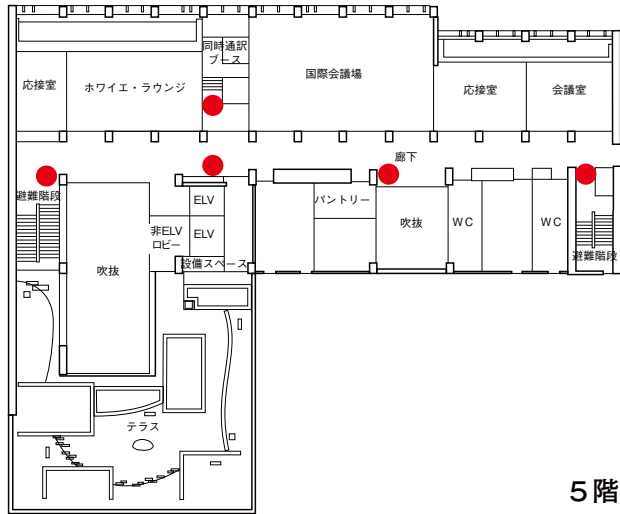

5階

自動体外式除細動器
設置場所

バリアフリートイレ

消火栓

消火器