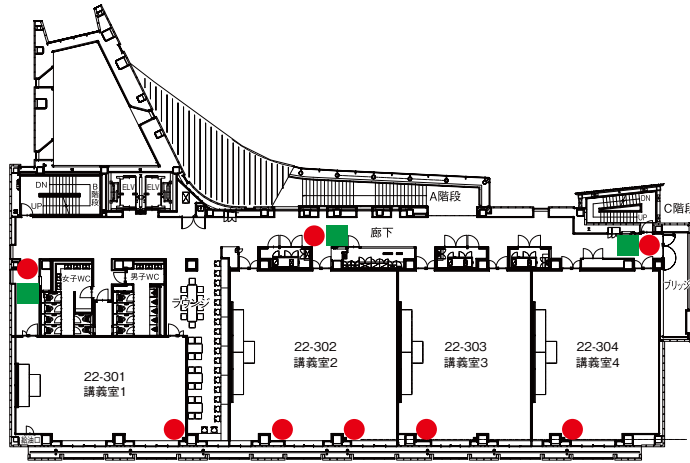

8F

9F

 自動体外式除細動器
設置場所

 バリアフリートイレ

 消火栓

 消火器

22号館

3F