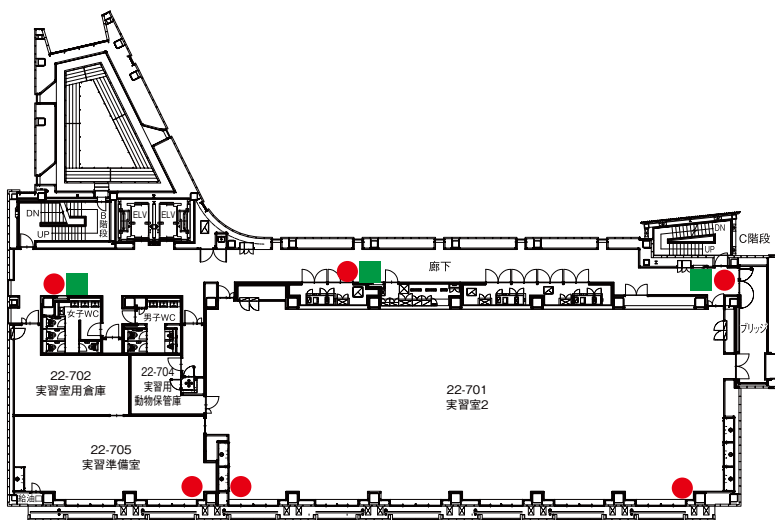

2F

1F

5F

4F

 自動体外式除細動器
設置場所

 バリアフリートイレ

 消火栓

 消火器