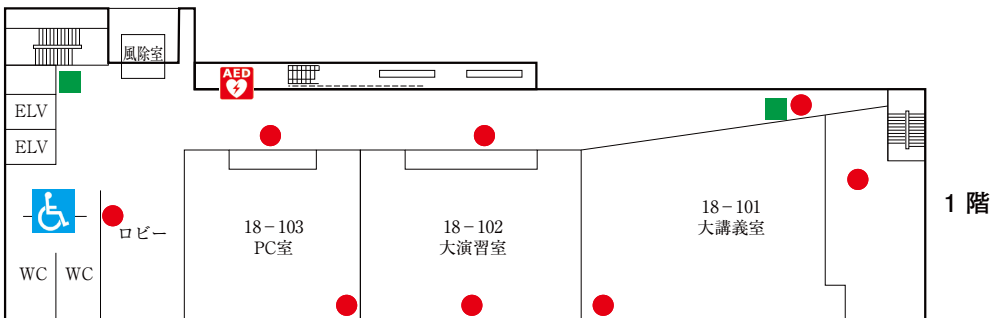

4階

16号館 (薬学部)

2階

1階

4階

3階

 自動体外式除細動器
設置場所

 バリアフリートイレ

 消火栓  消火器

6階

5階

 自動体外式除細動器
設置場所

 バリアフリートイレ

 消火栓  消火器

17号館（経営学部）

2F

5F

 自動体外式除細動器
設置場所

 バリアフリートイレ

 消火栓

 消火器

18号館 (薬学部)

21 号 館 (薬 学 部)

B 1