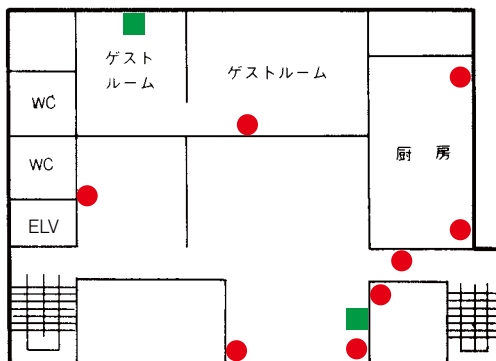

1階

 自動体外式除細動器
設置場所

 バリアフリートイレ

 消火栓  消火器

第2食堂棟

3階

地下1階

2階

1階

 自動体外式除細動器
設置場所

 バリアフリートイレ

 消火栓  消火器

紀尾井町キャンパス 1号棟

2階

1階

地下1階