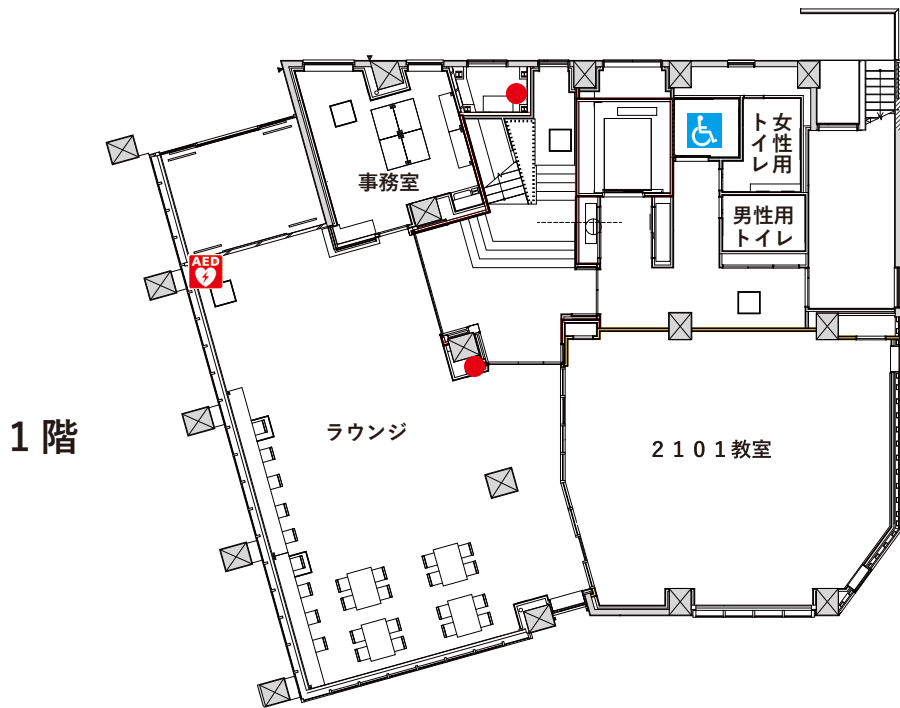

5階

4階

3階

紀尾井町キャンパス 2号棟

 自動体外式除細動器
設置場所

 バリアフリートイレ

 消火栓

 消火器