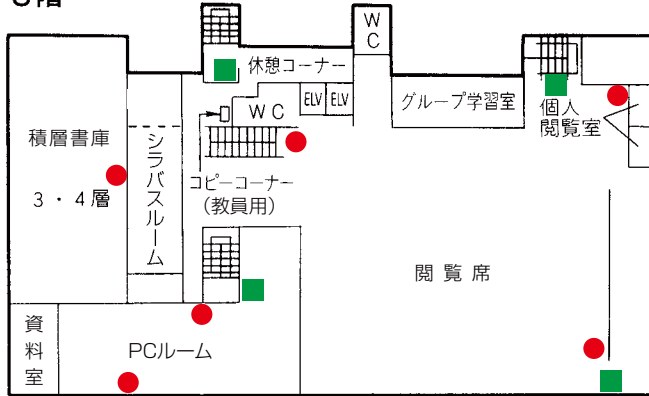

7F

6F

5F

水田三喜男記念館・同窓会館

自動体外式除細動器
設置場所

バリアフリートイレ

消火栓

消火器

水田記念図書館

3階

2階

1階

 自動体外式除細動器
設置場所

 バリアフリートイレ

 消火栓  消火器

7階

8階

9階

4階

5階

6階

水田美術館

2階

1階