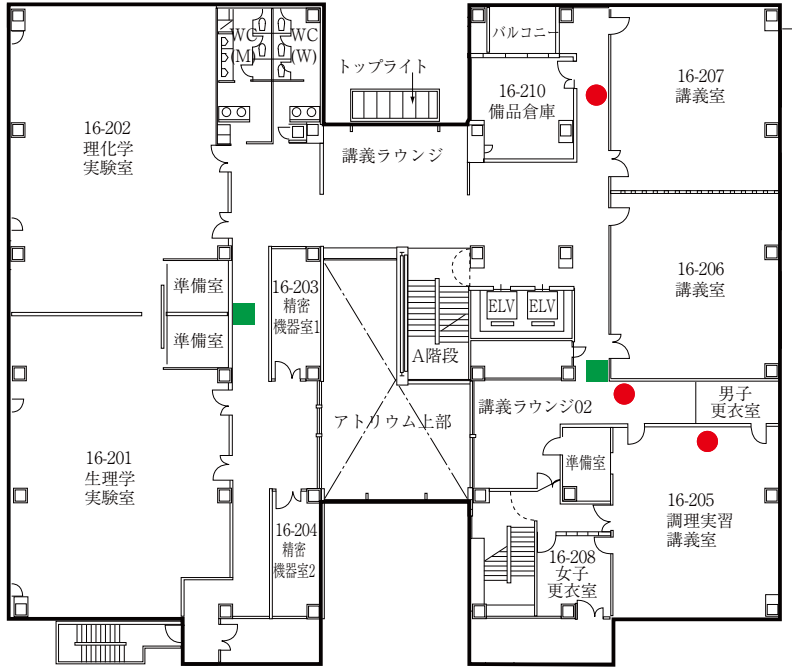

 消火器

10号館(教室・生命科学研究センター)

 自動体外式除細動器
設置場所

 バリアフリートイレ

 消火栓

 消火器

12号館

3 F

2 F

1 F

 自動体外式除細動器
設置場所

 バリアフリートイレ

 消火栓

 消火器

13号館(現代政策学部・別科・短期大学)

3階

2階

1階

自動体外式除細動器
設置場所

バリアフリートイレ

消火栓

消火器

6階

5階

4階

16号館 (薬学部)

2階

1階

4階

3階

 自動体外式除細動器
設置場所

 バリアフリートイレ