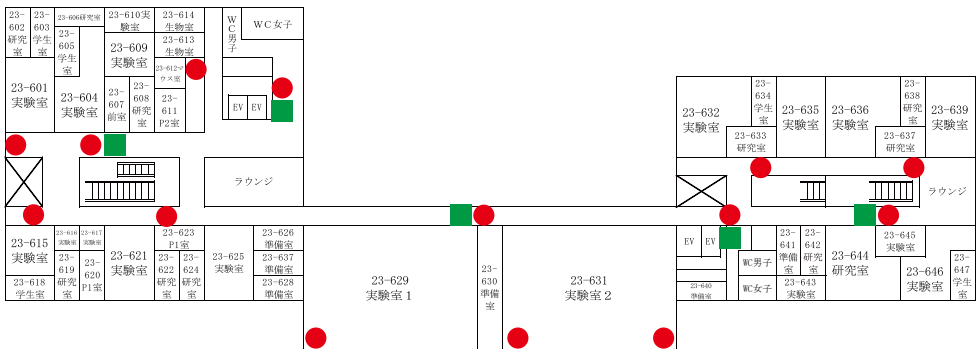

7F

6F

 自動体外式除細動器
設置場所

 バリアフリートイレ

 消火栓

 消火器

23 号 館 (経済学部・理学部)

4 F

3 F

2 F

1 F

機器分析
センター

自動体外式除細動器
設置場所

バリアフリートイレ

消火栓

消火器

7F

6F

5F

水田三喜男記念館・同窓会館

自動体外式除細動器
設置場所

バリアフリートイレ

消火栓

消火器