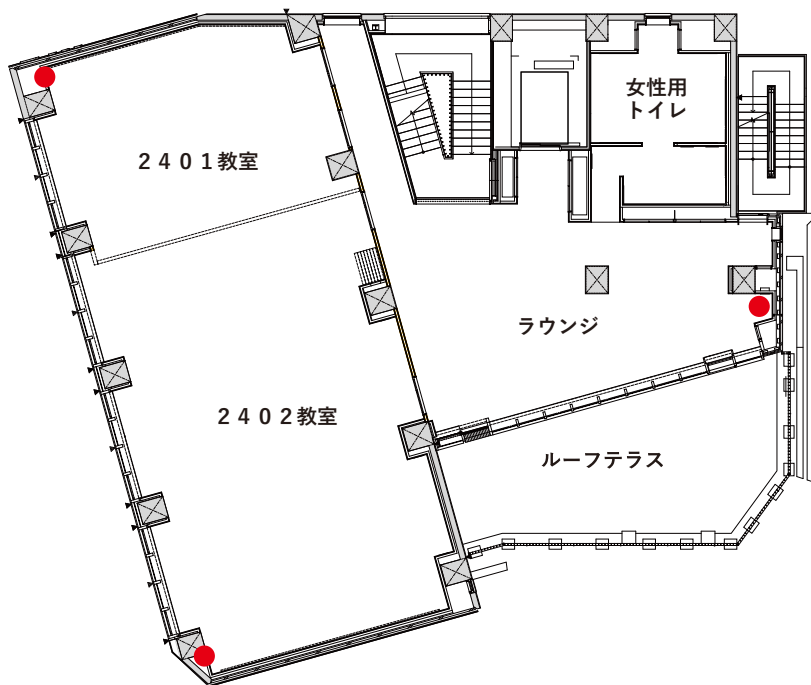

4階

3階

自動体外式除細動器
設置場所

バリアフリースペース

消火栓

消火器