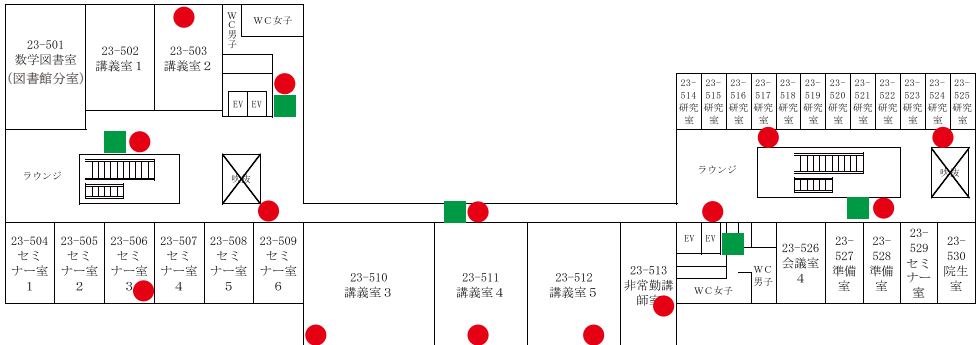

7F

6F

 自動体外式除細動器
設置場所

 バリアフリートイレ

 消火栓

 消火器

23 号 館 (経済学部・理学部)

4 F

3 F

2 F

1 F

機器分析
センター

自動体外式除細動器
設置場所

バリアフリートイレ

消火栓

消火器

7F

6F

5F

水田三喜男記念館・同窓会館

自動体外式除細動器
設置場所

バリアフリートイレ

消火栓

消火器

水田記念図書館

3階

2階

1階

 自動体外式除細動器
設置場所

 バリアフリートイレ

 消火栓  消火器

7階