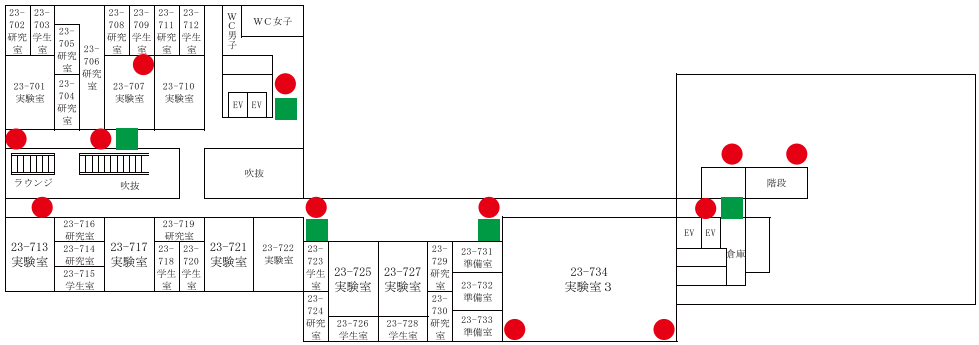

7F

6F

 自動体外式除細動器
設置場所

 バリアフリートイレ

 消火栓

 消火器

23 号 館 (経済学部・理学部)

4 F

3 F

2 F

1 F

機器分析
センター

自動体外式除細動器
設置場所

バリアフリートイレ

消火栓

消火器

7F

6F

5F

水田三喜男記念館・同窓会館

自動体外式除細動器
設置場所

バリアフリートイレ

消火栓

消火器