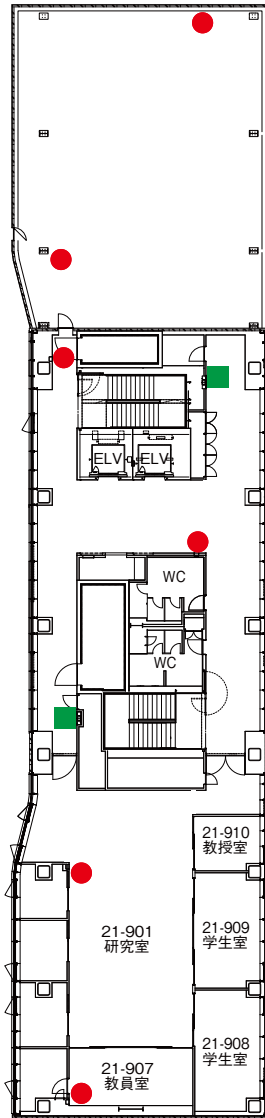

9F

自動体外式除細動器
設置場所

バリアフリートイレ

消火栓

消火器