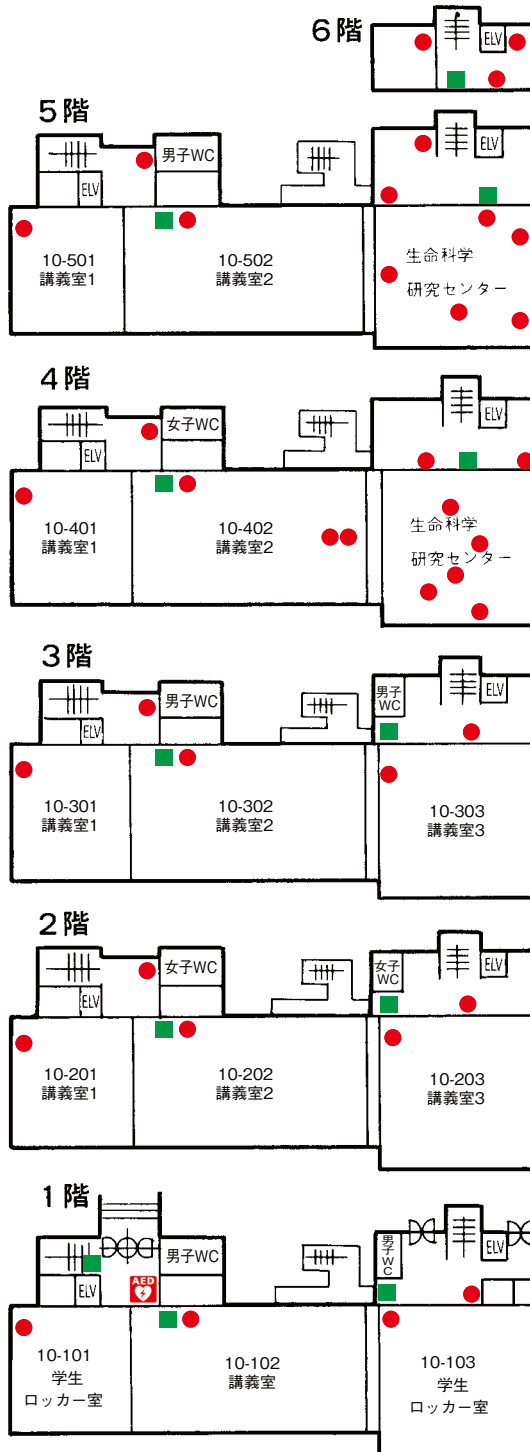

配置図

 自動体外式除細動器
設置場所

清光会館

2階

1階

 自動体外式除細動器
設置場所

 バリアフリートイレ

 消火栓

 消火器

10号館(教室・生命科学研究センター)

 自動体外式除細動器
設置場所

 バリアフリートイレ

 消火栓

 消火器

12号館

3 F

2 F

1 F

 自動体外式除細動器
設置場所

 バリアフリートイレ

 消火栓

 消火器

13号館(現代政策学部・別科・短期大学)

3階

4階

16号館 (薬学部)

2階

1階

4階

3階

 自動体外式除細動器
設置場所

 バリアフリートイレ