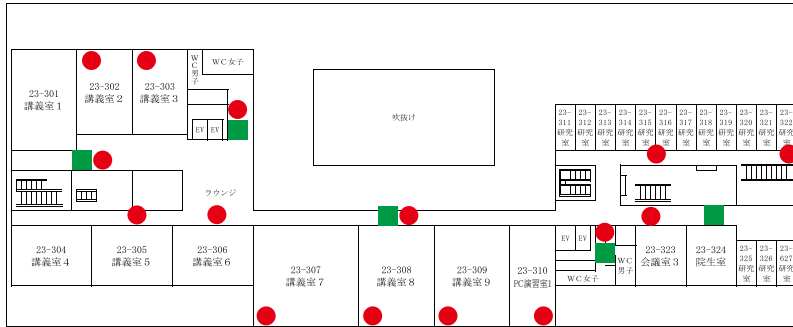

23 号 館 (経済学部・理学部)

4 F

3 F

2 F

1 F

機器分析
センター

自動体外式除細動器
設置場所

バリアフリートイレ

消火栓

消火器