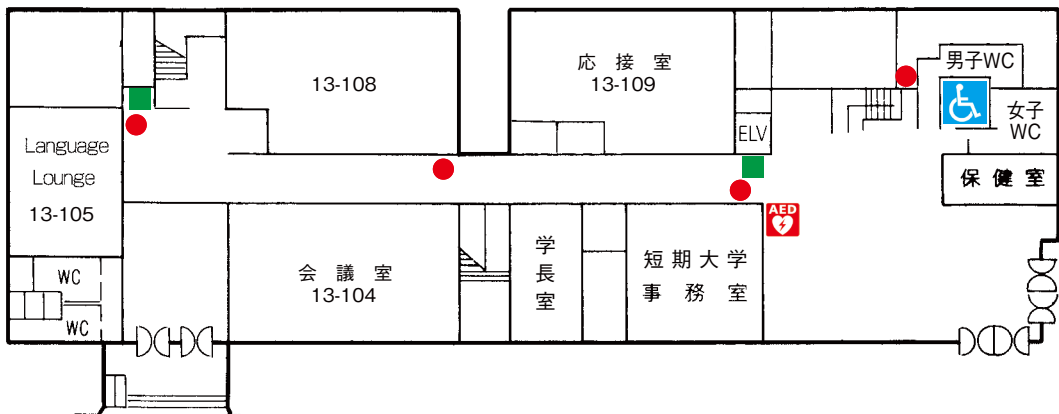

1階

自動体外式除細動器
設置場所

バリアフリートイレ

消火栓

消火器