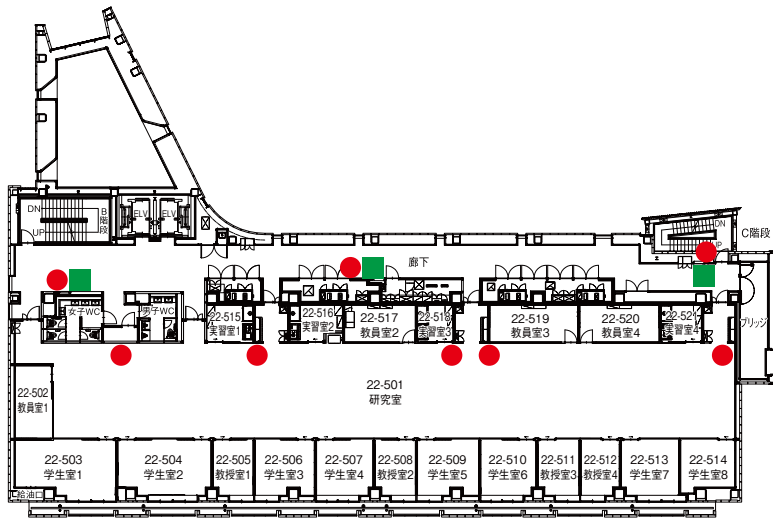

5F

4F

自動体外式除細動器
設置場所

バリアフリートイレ

消火栓

消火器