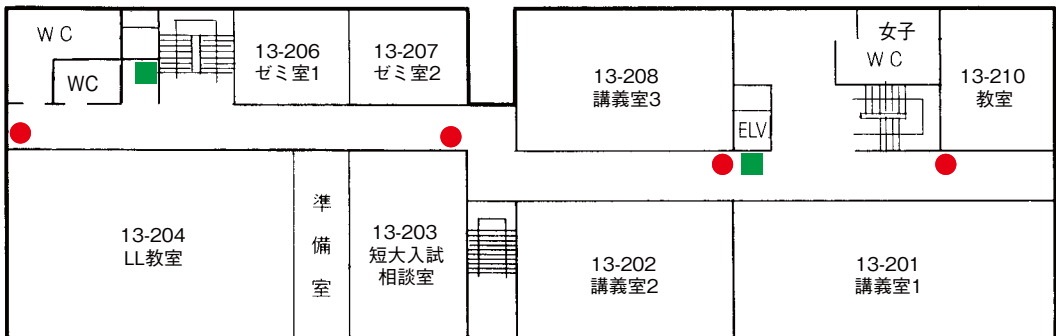

13号館(現代政策学部・別科・短期大学)

3階

2階

1階

自動体外式除細動器
設置場所

バリアフリートイレ

消火栓

消火器