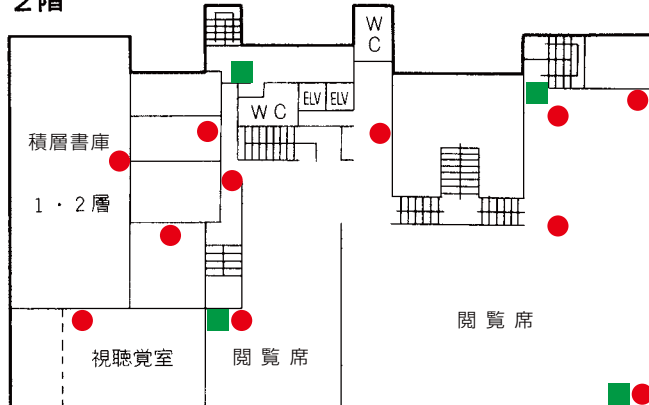

7F

6F

5F

水田三喜男記念館・同窓会館

自動体外式除細動器
設置場所

バリアフリートイレ

消火栓

消火器

水田記念図書館

3階

2階

1階

 自動体外式除細動器
設置場所

 バリアフリートイレ

 消火栓  消火器

7階

8階

9階

4階

5階

6階

水田美術館

2階

1階