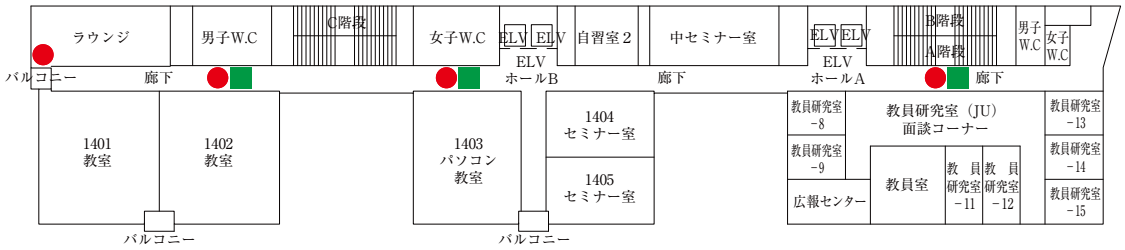

1階

 自動体外式除細動器
設置場所

 バリアフリートイレ

 消火栓  消火器

紀尾井町キャンパス 1号棟

2階

1階

地下1階

5階

4階

3階

紀尾井町キャンパス 2号棟

 自動体外式除細動器
設置場所

 バリアフリートイレ

 消火栓

 消火器