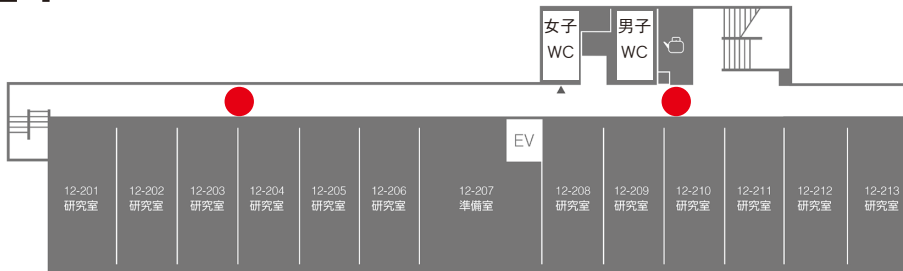

配置図

 自動体外式除細動器
設置場所

清光会館

2階

1階

 自動体外式除細動器
設置場所

 バリアフリートイレ

 消火栓

 消火器

10号館(教室・生命科学研究センター)

 自動体外式除細動器
設置場所

 バリアフリートイレ

 消火栓

 消火器

12号館

3 F

2 F

1 F

 自動体外式除細動器
設置場所

 バリアフリートイレ

 消火栓

 消火器

13号館(現代政策学部・別科・短期大学)

3階

4階

16号館 (薬学部)

2階

1階

4階

3階

 自動体外式除細動器
設置場所

 バリアフリートイレ