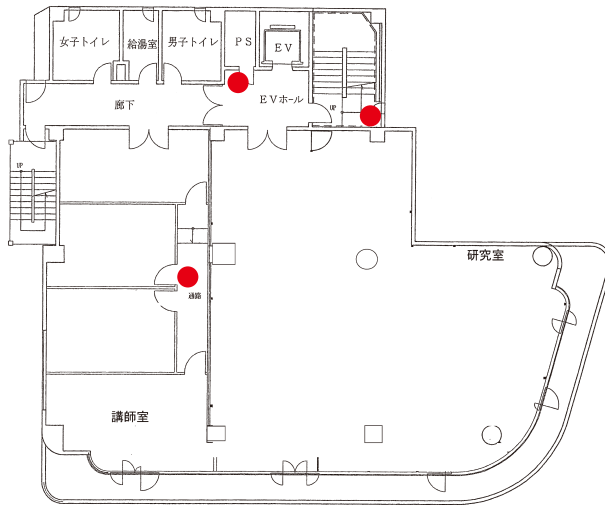

4階

自動体外式除細動器
設置場所

バリアフリースペース

消火栓

消火器