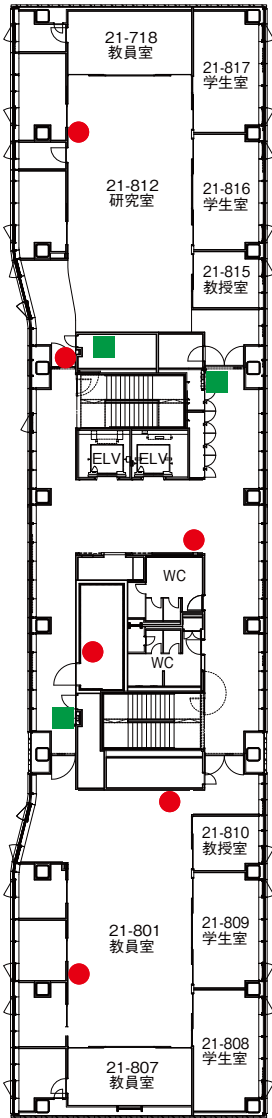

8F

9F

自動体外式除細動器
設置場所

バリアフリートイレ

消火栓

消火器