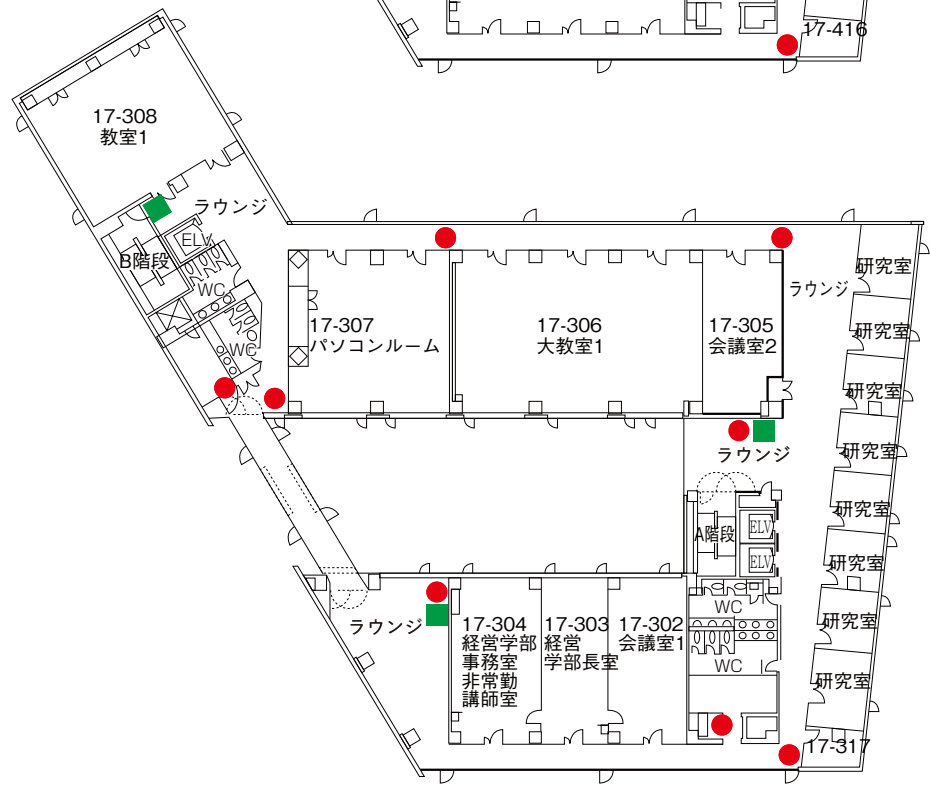

4階

16号館 (薬学部)

2階

1階

4階

3階

 自動体外式除細動器
設置場所

 バリアフリートイレ

 消火栓  消火器

6階

5階

 自動体外式除細動器
設置場所

 バリアフリートイレ

 消火栓  消火器

17号館（経営学部）

2F

1F

 自動体外式除細動器
設置場所

 バリアフリートイレ

 消火栓

 消火器

4F

3F

-  自動体外式除細動器設置場所
-  バリアフリートイレ
-  消火栓
-  消火器