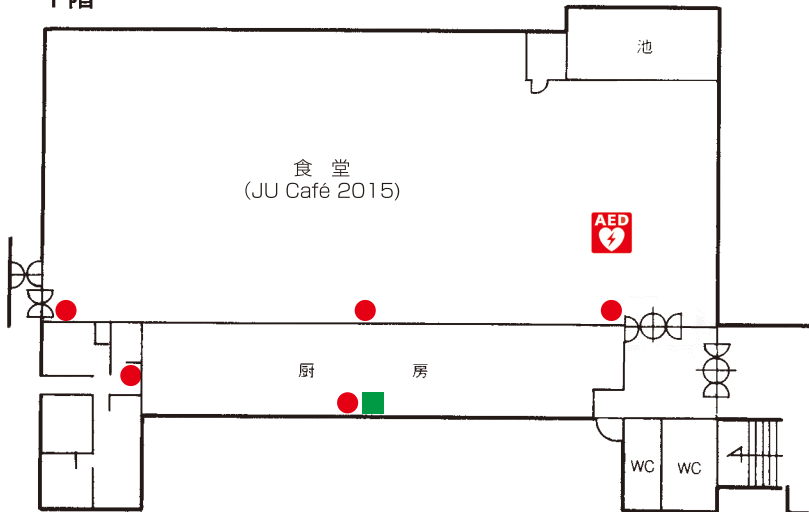

第 1 食堂棟

2階

1階

自動体外式除細動器
設置場所

バリアフリートイレ

消火栓 消火器