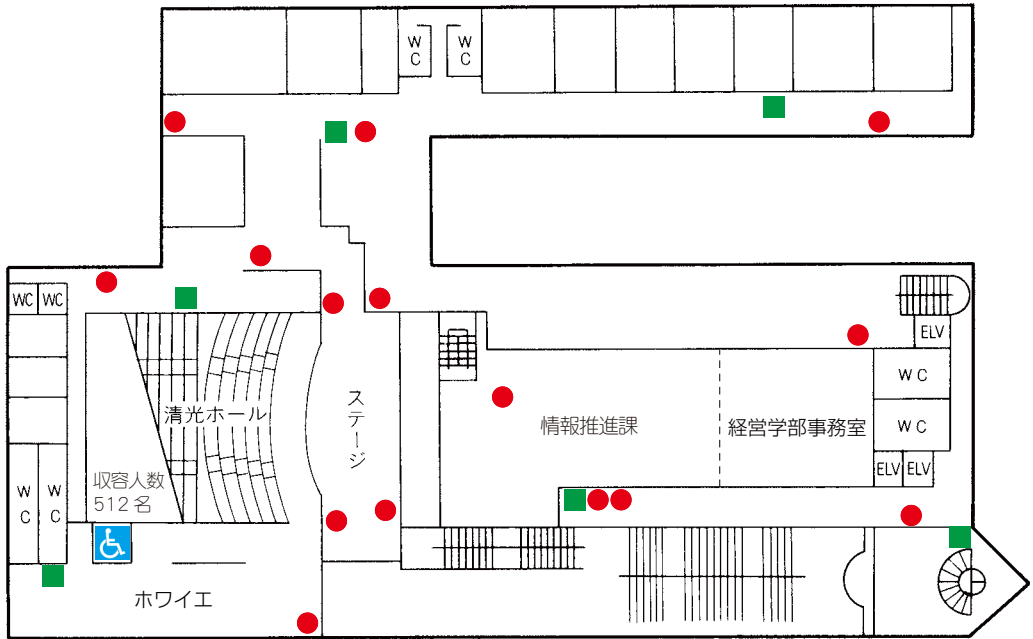

配置図

 自動体外式除細動器
設置場所

清光会館

2階

1階

 自動体外式除細動器
設置場所

 バリアフリートイレ

 消火栓

 消火器

10号館(教室・生命科学研究センター)

 自動体外式除細動器
設置場所

 バリアフリートイレ

 消火栓

 消火器

12号館

3 F

2 F

1 F

 自動体外式除細動器
設置場所

 バリアフリートイレ

 消火栓

 消火器

13号館(現代政策学部・別科・短期大学)

3階

4階

16号館 (薬学部)

2階

1階

4階

3階

 自動体外式除細動器
設置場所

 バリアフリートイレ