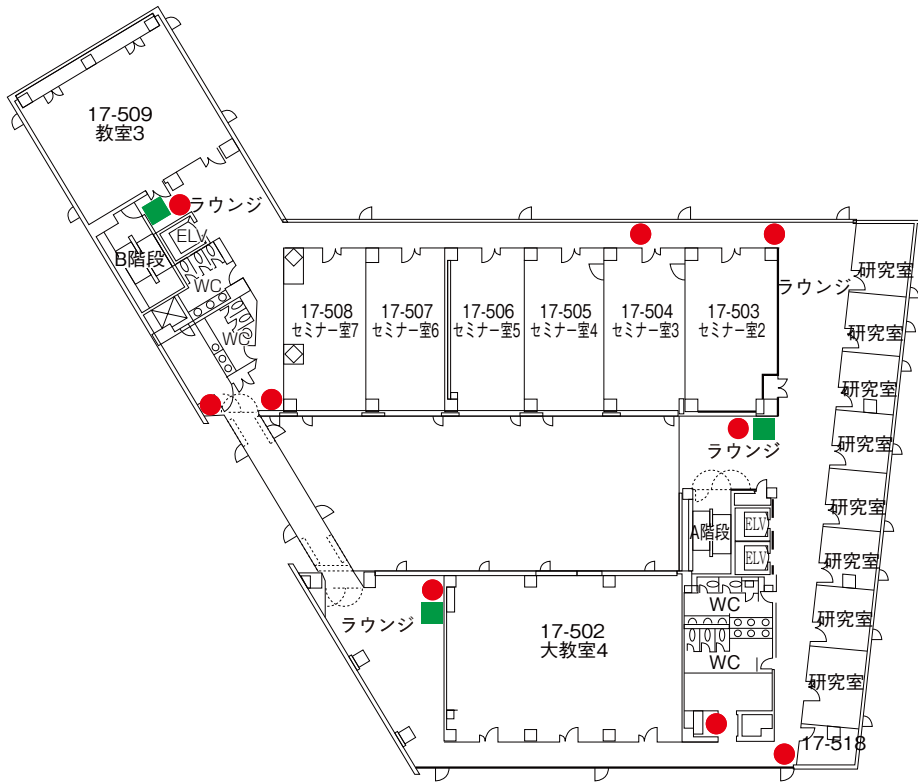

4階

16号館 (薬学部)

2階

1階

4階

3階

 自動体外式除細動器
設置場所

 バリアフリートイレ

 消火栓  消火器

6階

5階

 自動体外式除細動器
設置場所

 バリアフリートイレ

 消火栓  消火器

17号館（経営学部）

2F

1F

 自動体外式除細動器
設置場所

 バリアフリートイレ

 消火栓

 消火器

4F

3F

-  自動体外式除細動器設置場所
-  バリアフリートイレ
-  消火栓
-  消火器

5F

 自動体外式除細動器
設置場所

 バリアフリートイレ

 消火栓

 消火器

18号館 (薬学部)

21 号 館 (薬 学 部)

B 1