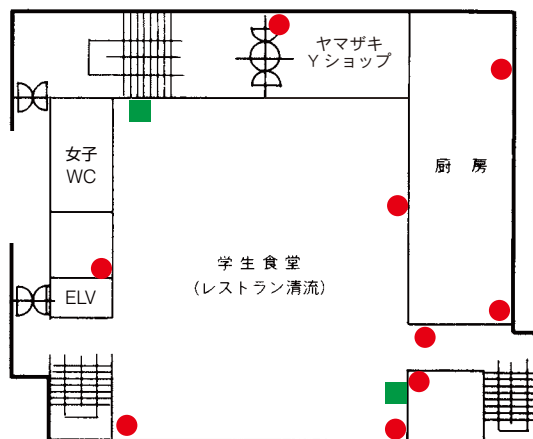

1階

 自動体外式除細動器
設置場所

 バリアフリートイレ

 消火栓  消火器

第2食堂棟

3階

地下1階

2階

1階

 自動体外式除細動器
設置場所

 バリアフリートイレ

 消火栓  消火器

紀尾井町キャンパス 1号棟

2階

1階

地下1階