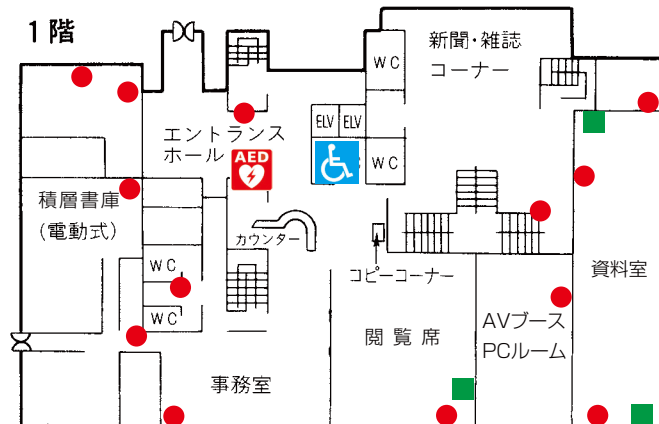

7F

6F

5F

水田三喜男記念館・同窓会館

自動体外式除細動器
設置場所

バリアフリートイレ

消火栓

消火器

水田記念図書館

3階

2階

1階

 自動体外式除細動器
設置場所

 バリアフリートイレ

 消火栓  消火器

7階

8階

9階

4階

5階

6階

水田美術館

2階

1階