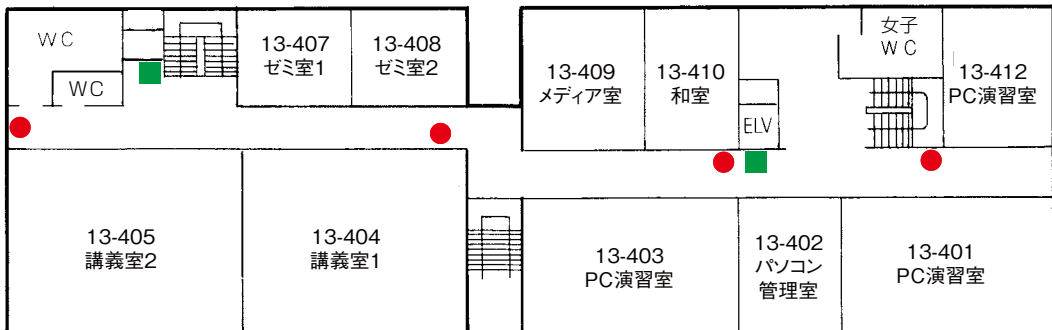

2 F

1 F

 自動体外式除細動器
設置場所

 バリアフリートイレ

 消火栓

 消火器

13号館(現代政策学部・別科・短期大学)

3階

2階

1階

自動体外式除細動器
設置場所

バリアフリートイレ

消火栓

消火器

6階

5階

4階

16号館 (薬学部)

2階

1階

4階

3階

 自動体外式除細動器
設置場所

 バリアフリートイレ