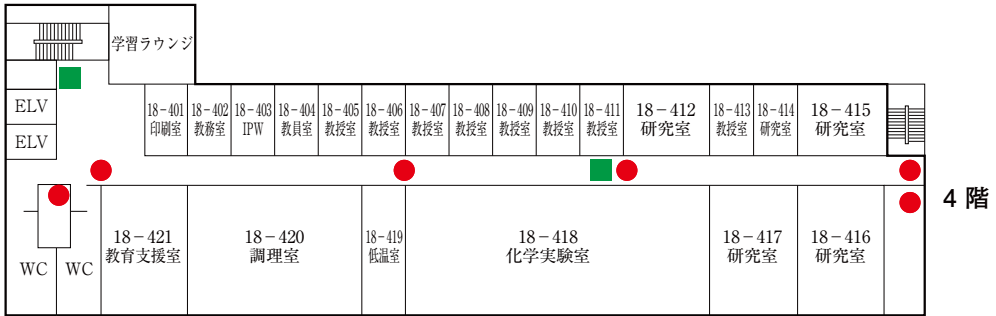

5F

 自動体外式除細動器
設置場所

 バリアフリートイレ

 消火栓

 消火器

18号館 (薬学部)

21 号 館 (薬 学 部)

B 1