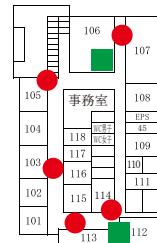

3 F

2 F

1 F

機器分析
センター

自動体外式除細動器
設置場所

バリアフリートイレ

消火栓

消火器