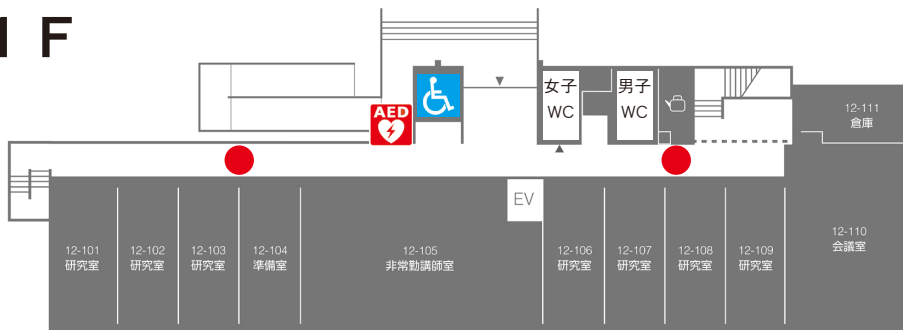

配置図

 自動体外式除細動器
設置場所

清光会館

2階

1階

 自動体外式除細動器
設置場所

 バリアフリートイレ

 消火栓

 消火器

10号館(教室・生命科学研究センター)

 自動体外式除細動器
設置場所

 バリアフリートイレ

 消火栓

 消火器

12号館

3 F

2 F

1 F

 自動体外式除細動器
設置場所

 バリアフリートイレ

 消火栓

 消火器

13号館(現代政策学部・別科・短期大学)

3階

4階

16号館 (薬学部)

2階

1階

4階

3階

 自動体外式除細動器
設置場所

 バリアフリートイレ