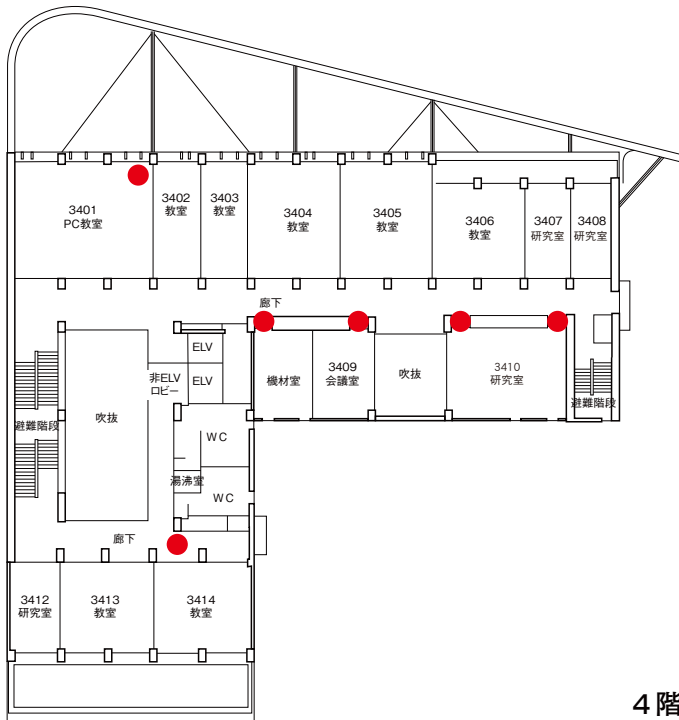

 バリアフリートイレ

 消火栓

 消火器

 自動体外式除細動器
設置場所

 バリアフリートイレ

 消火栓

 消火器

5階