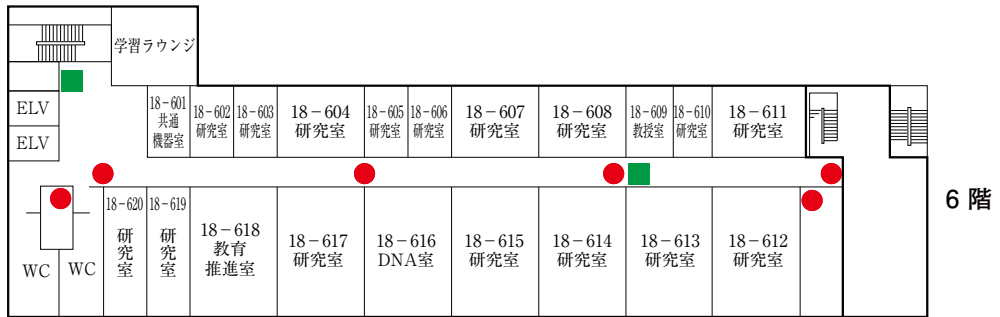

5F

 自動体外式除細動器
設置場所

 バリアフリートイレ

 消火栓

 消火器

18号館 (薬学部)

21 号 館 (薬 学 部)

B 1