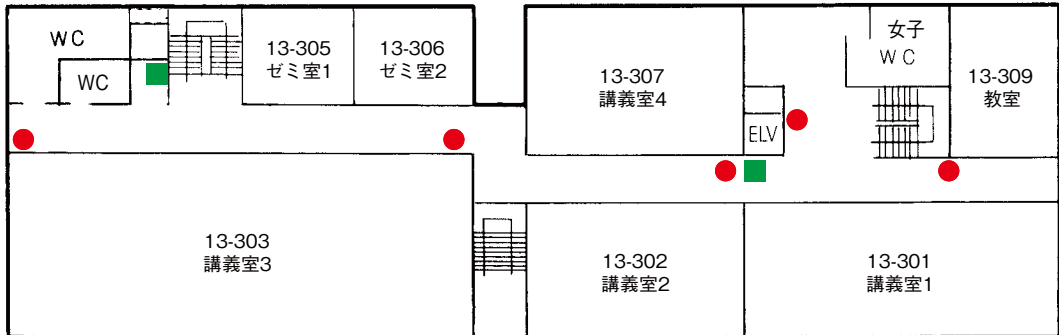

配置図

 自動体外式除細動器
設置場所

清光会館

2階

1階

 自動体外式除細動器
設置場所

 バリアフリートイレ

 消火栓

 消火器

10号館(教室・生命科学研究センター)

 自動体外式除細動器
設置場所

 バリアフリートイレ

 消火栓

 消火器

12号館

3 F

2 F

1 F

 自動体外式除細動器
設置場所

 バリアフリートイレ

 消火栓

 消火器

13号館(現代政策学部・別科・短期大学)

3階

4階

16号館 (薬学部)

2階

1階

4階

3階

 自動体外式除細動器
設置場所

 バリアフリートイレ