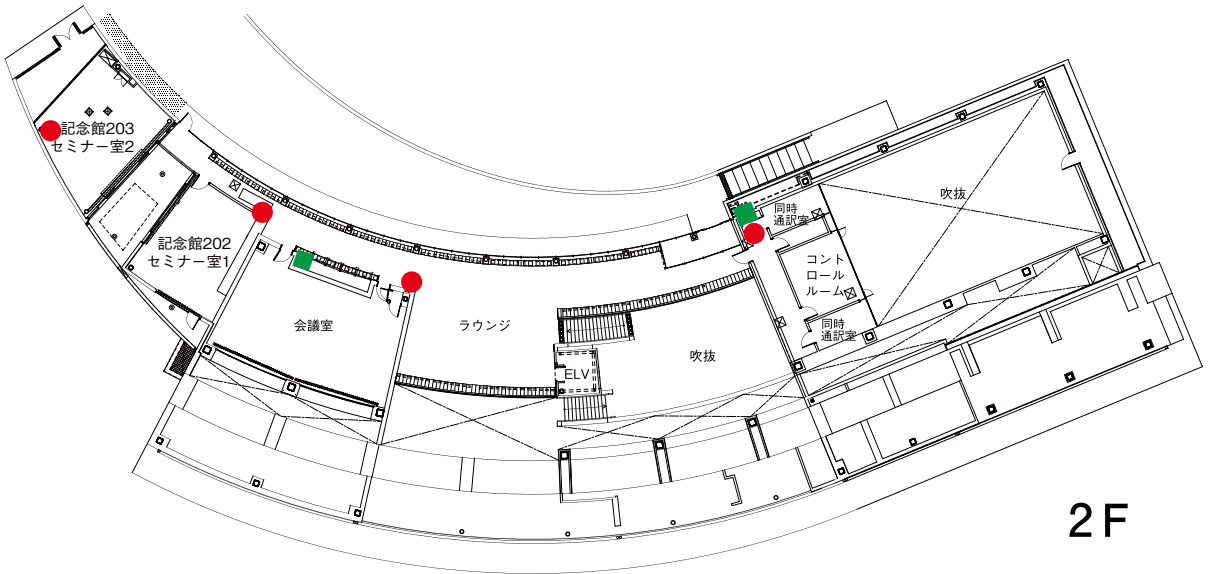

7F

6F

5F

水田三喜男記念館・同窓会館

自動体外式除細動器
設置場所

バリアフリートイレ

消火栓

消火器