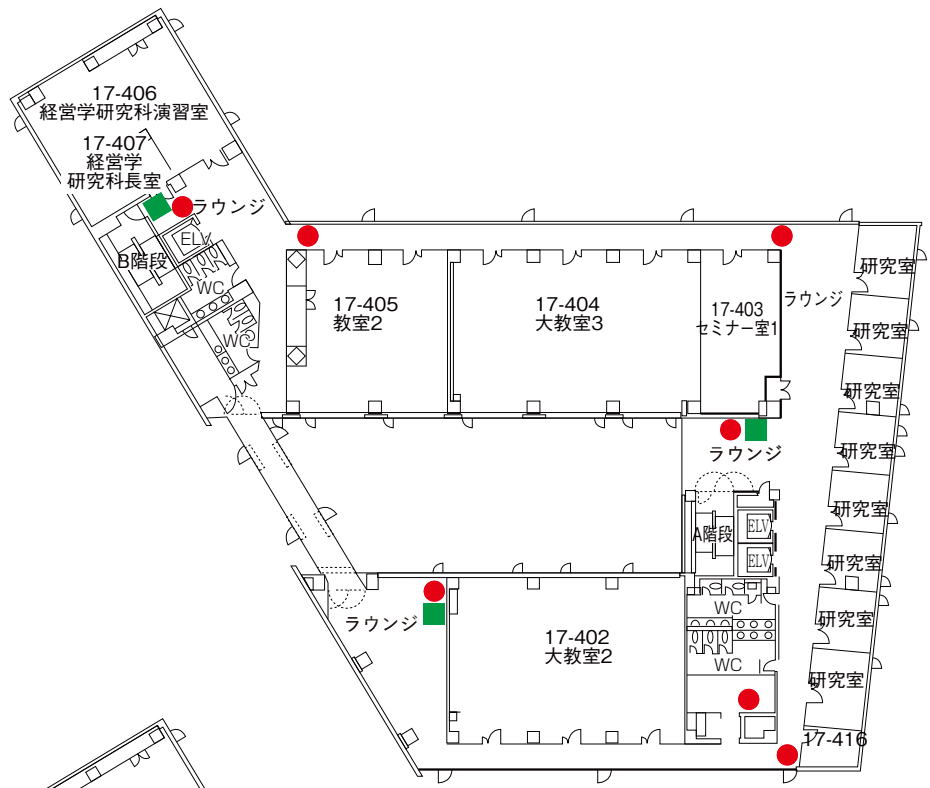

4階

16号館 (薬学部)

2階

1階

4階

3階

 自動体外式除細動器
設置場所

 バリアフリートイレ

 消火栓  消火器

6階

5階

 自動体外式除細動器
設置場所

 バリアフリートイレ

 消火栓  消火器

17号館（経営学部）

2F

1F

 自動体外式除細動器
設置場所

 バリアフリートイレ

 消火栓

 消火器

4F

3F

-  自動体外式除細動器設置場所
-  バリアフリートイレ
-  消火栓
-  消火器