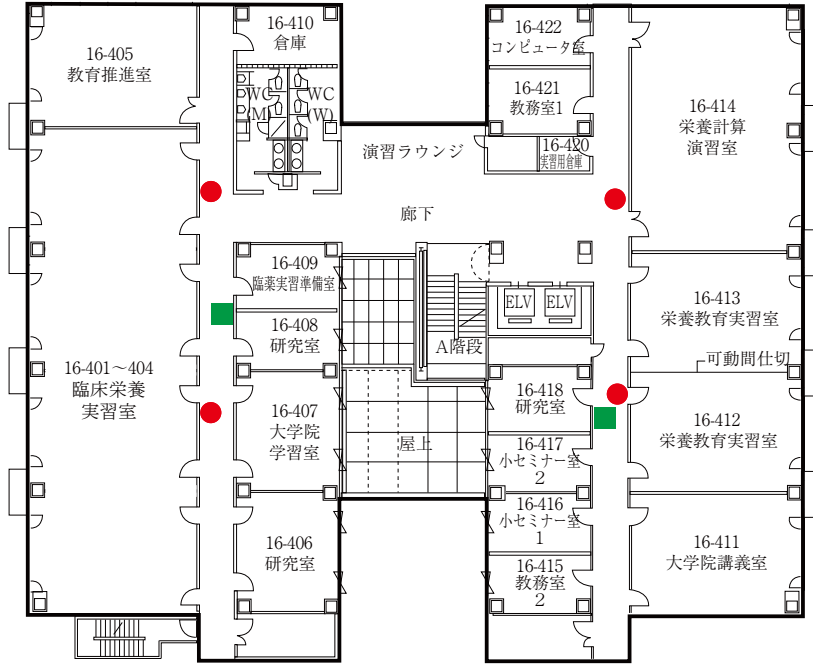

2 F

1 F

 自動体外式除細動器
設置場所

 バリアフリートイレ

 消火栓

 消火器

13号館(現代政策学部・別科・短期大学)

3階

4階

16号館 (薬学部)

2階

1階

4階

3階

 自動体外式除細動器
設置場所

 バリアフリートイレ

 消火栓  消火器

6階

5階

 自動体外式除細動器
設置場所

 バリアフリートイレ

 消火栓  消火器

17号館（経営学部）

2F