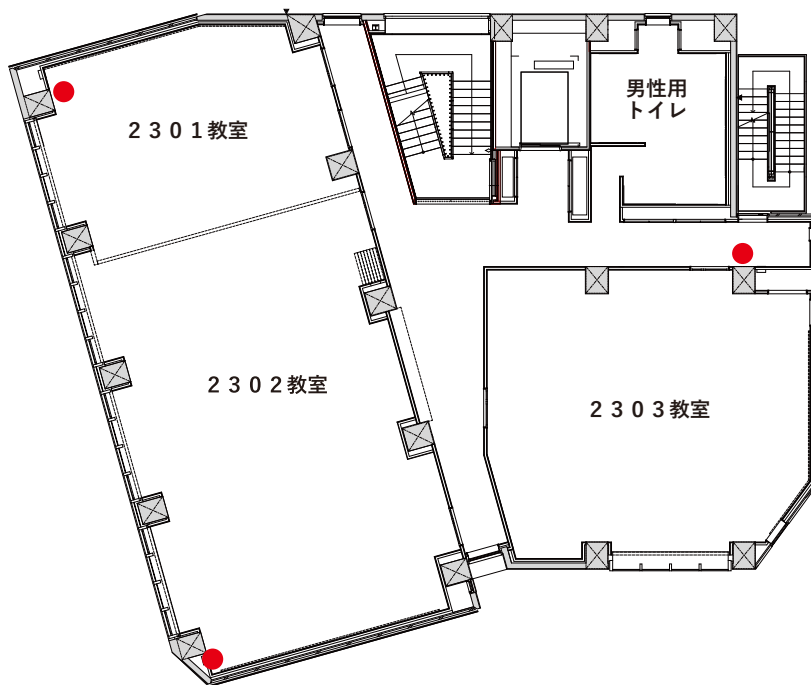

3階

自動体外式除細動器
設置場所

バリアフリースペース

消火栓

消火器