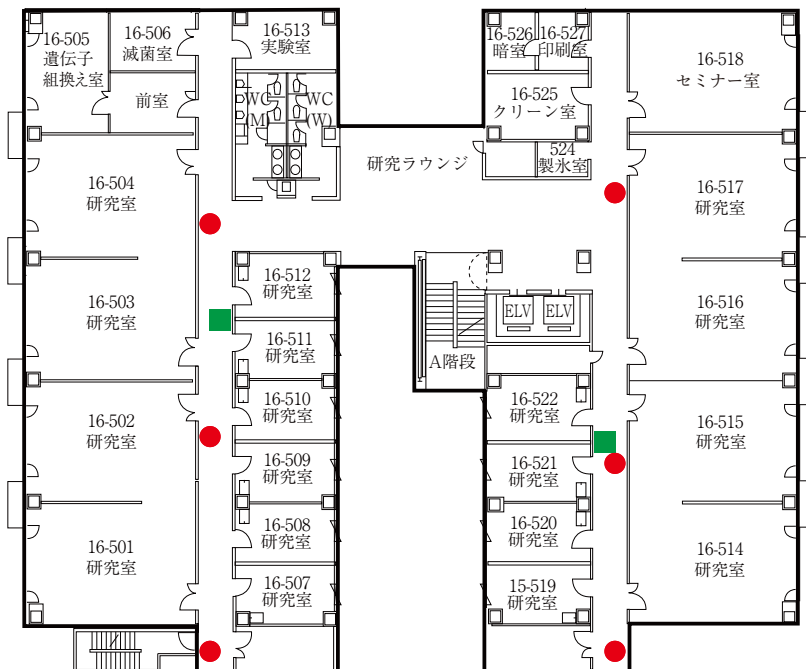

2 F

1 F

 自動体外式除細動器
設置場所

 バリアフリートイレ

 消火栓

 消火器

13号館(現代政策学部・別科・短期大学)

3階

4階

16号館 (薬学部)

2階

1階

4階

3階

 自動体外式除細動器
設置場所

 バリアフリートイレ

 消火栓  消火器

6階

5階

 自動体外式除細動器
設置場所

 バリアフリートイレ

 消火栓  消火器

17号館（経営学部）

2F