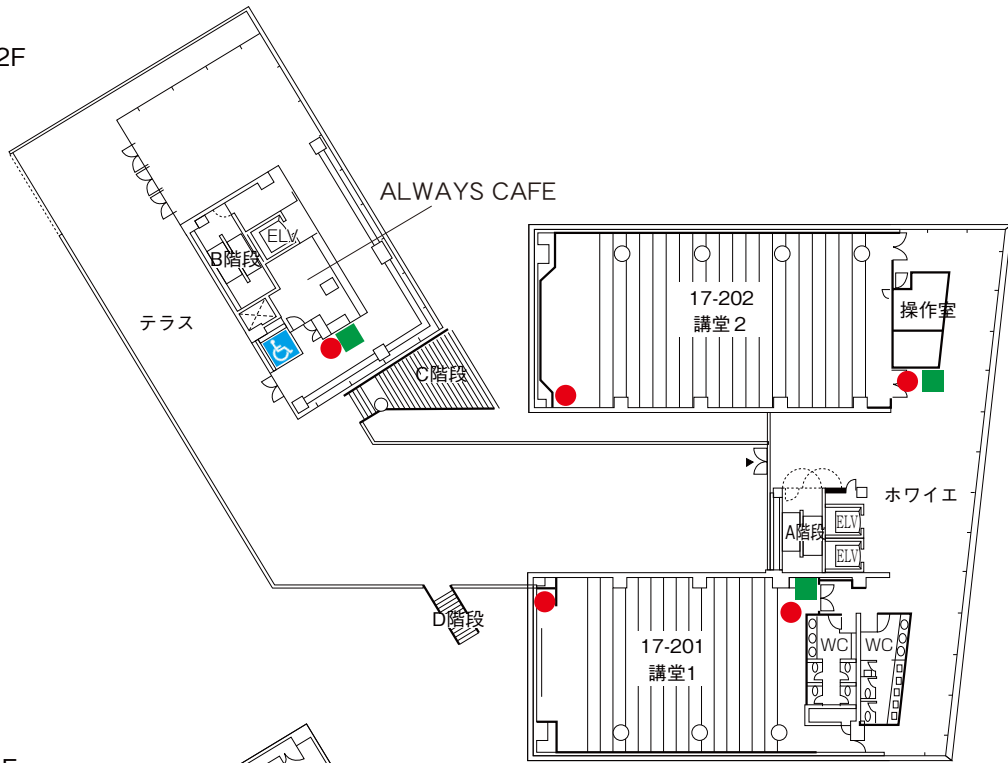

4階

16号館 (薬学部)

2階

1階

4階

3階

 自動体外式除細動器
設置場所

 バリアフリートイレ

 消火栓  消火器

6階

5階

 自動体外式除細動器
設置場所

 バリアフリートイレ

 消火栓  消火器

17号館（経営学部）

2F