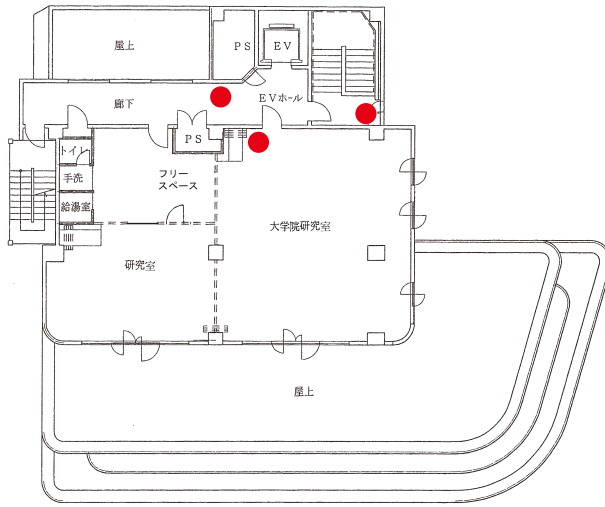

5階

自動体外式除細動器
設置場所

バリアフリースペース

消火栓

消火器