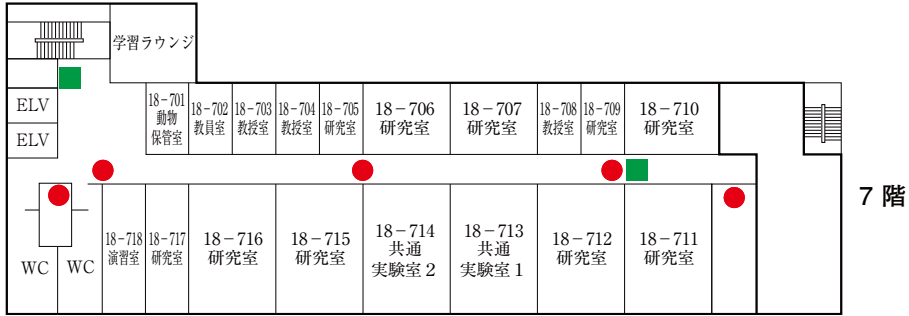

4階

16号館 (薬学部)

2階

1階

4階

3階

 自動体外式除細動器
設置場所

 バリアフリートイレ

5F

 自動体外式除細動器
設置場所

 バリアフリートイレ

 消火栓

 消火器

18号館 (薬学部)

21 号 館 (薬 学 部)

B 1