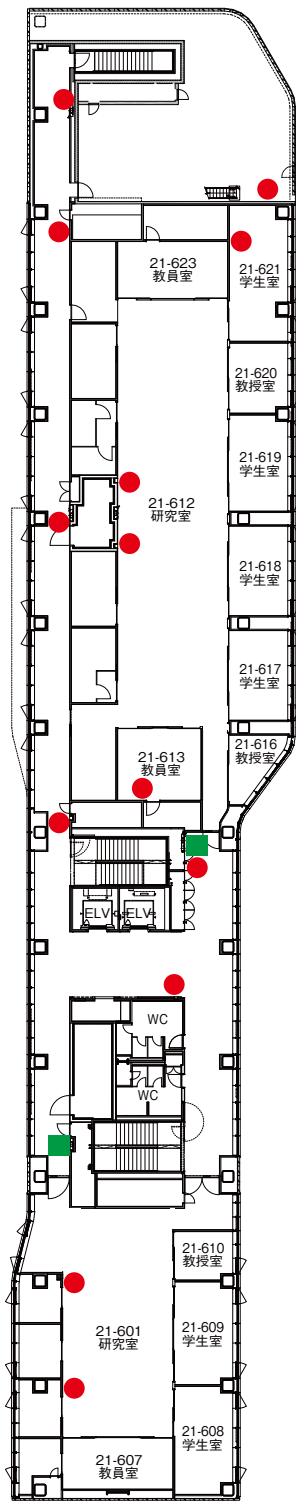

自動体外式除細動器
設置場所

バリアフリートイレ

消火栓

消火器