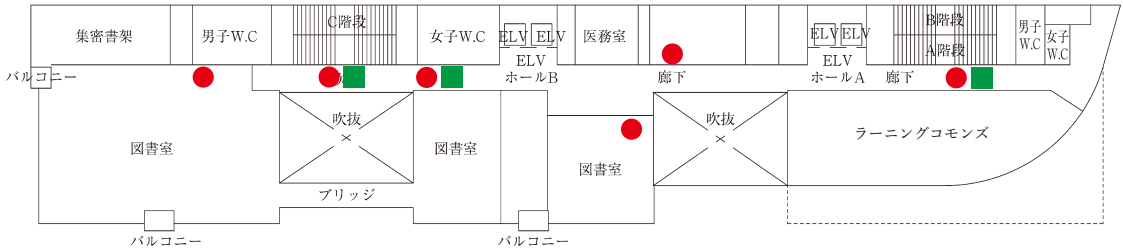

1階

 自動体外式除細動器
設置場所

 バリアフリートイレ

 消火栓  消火器

紀尾井町キャンパス 1号棟

2階

1階

地下1階