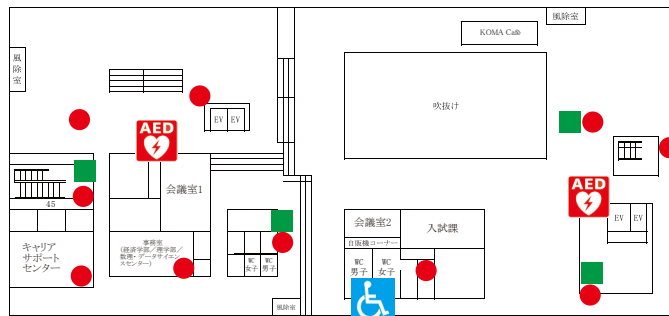

機器分析
センター

自動体外式除細動器
設置場所

バリアフリートイレ

消火栓

消火器