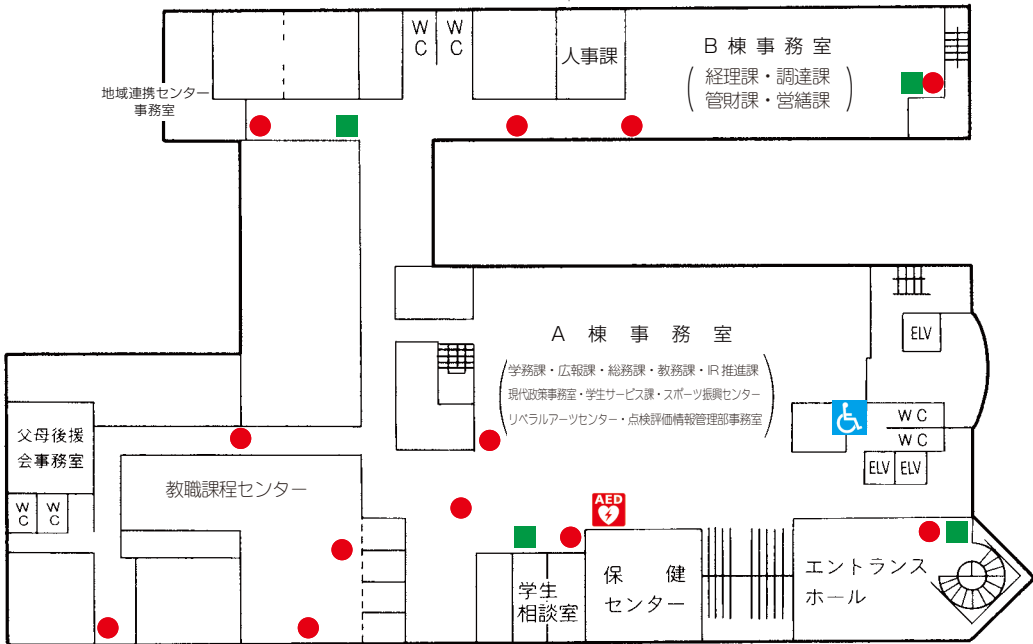

配置図

 自動体外式除細動器
設置場所

清光会館

2階

1階

 自動体外式除細動器
設置場所

 バリアフリートイレ

 消火栓

 消火器

10号館(教室・生命科学研究センター)

 自動体外式除細動器
設置場所

 バリアフリートイレ

 消火栓

 消火器

12号館

3 F

2 F

1 F

 自動体外式除細動器
設置場所

 バリアフリートイレ

 消火栓

 消火器

13号館(現代政策学部・別科・短期大学)

3階

4階

16号館 (薬学部)

2階

1階

4階

3階

 自動体外式除細動器
設置場所

 バリアフリートイレ