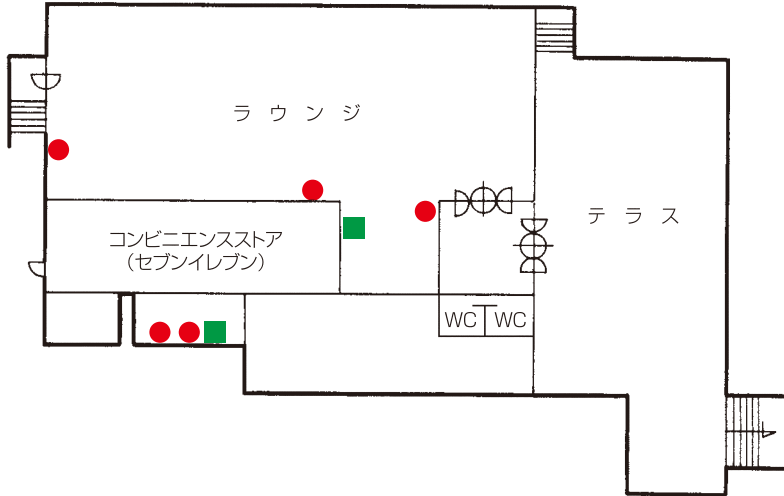

4階

3階

 自動体外式除細動器
設置場所

 バリアフリートイレ

 消火栓

 消火器

第 1 食堂棟

2階