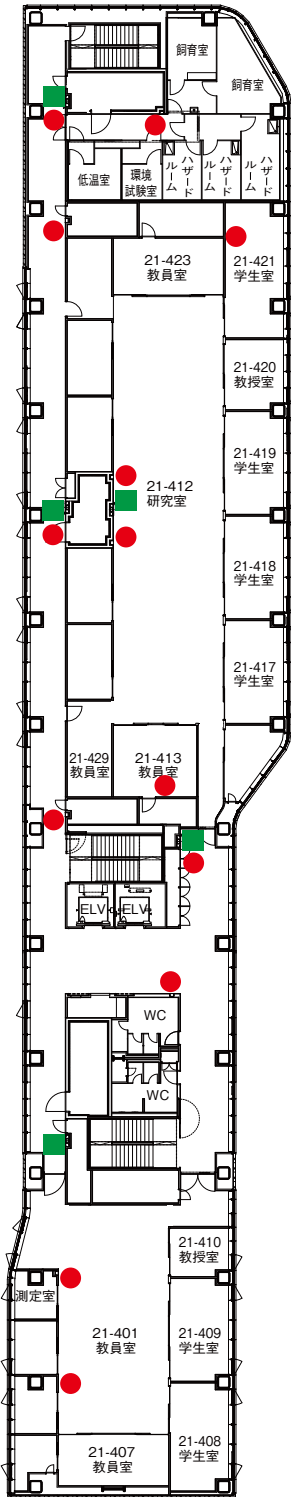

自動体外式除細動器
設置場所

バリアフリートイレ

消火栓 消火器