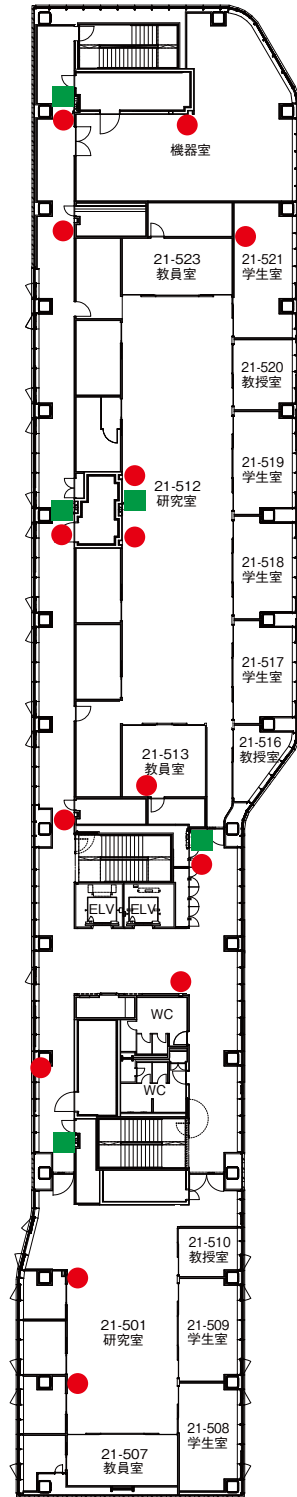

自動体外式除細動器
設置場所

バリアフリートイレ

消火栓 消火器