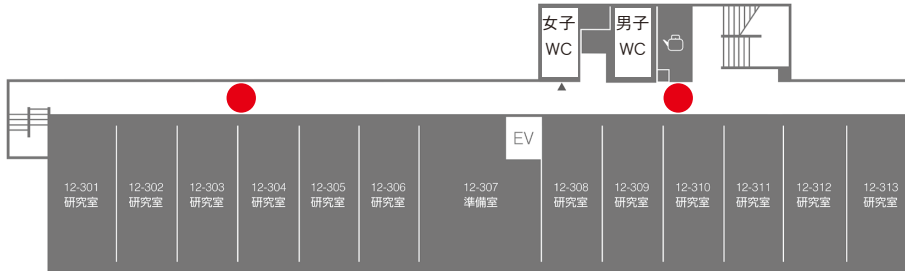

配置図

 自動体外式除細動器
設置場所

清光会館

2階

1階

 自動体外式除細動器
設置場所

 バリアフリートイレ

 消火栓

 消火器

10号館(教室・生命科学研究センター)

 自動体外式除細動器
設置場所

 バリアフリートイレ

 消火栓

 消火器

12号館

3 F

2 F

1 F

 自動体外式除細動器
設置場所

 バリアフリートイレ

 消火栓

 消火器

13号館(現代政策学部・別科・短期大学)

3階

4階

16号館 (薬学部)

2階

1階

4階

3階

 自動体外式除細動器
設置場所

 バリアフリートイレ