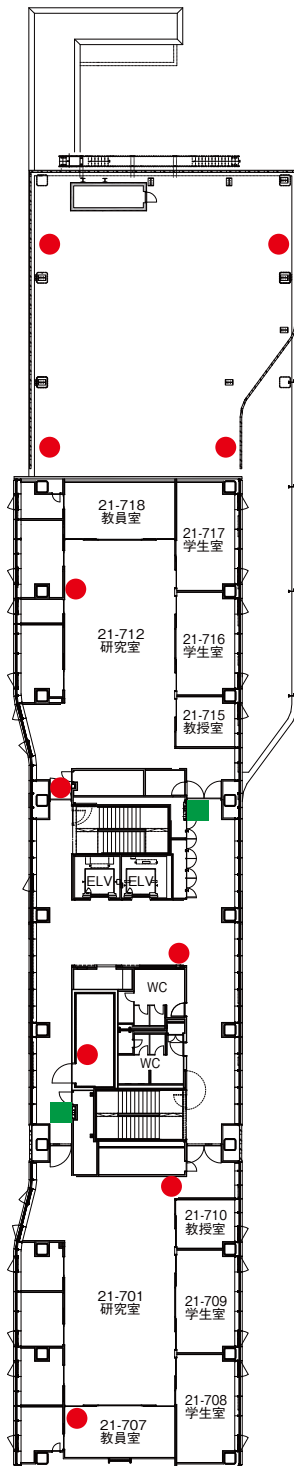

自動体外式除細動器
設置場所

バリアフリートイレ

消火栓

消火器