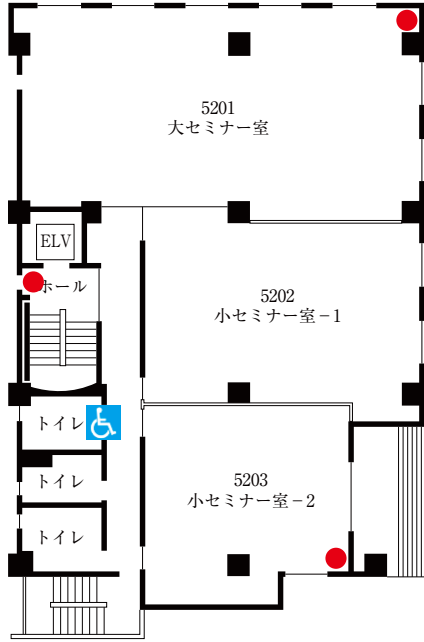

紀尾井町キャンパス5号棟

2階