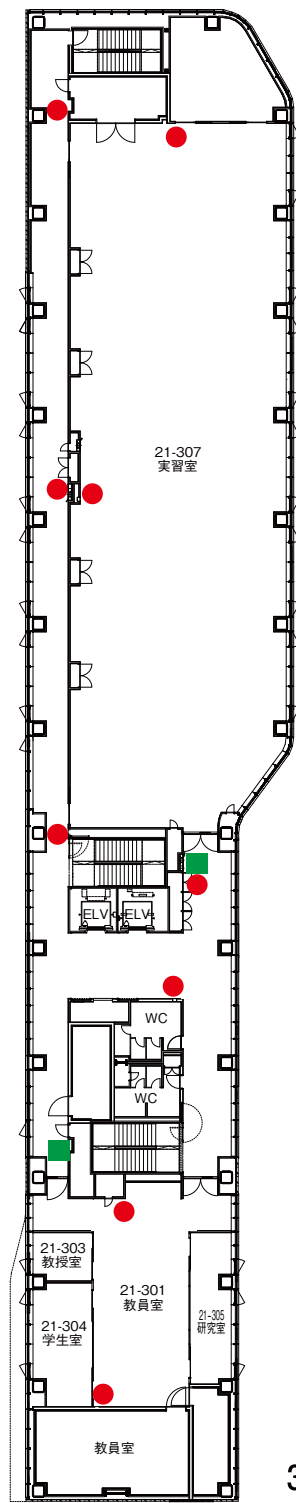

自動体外式除細動器
設置場所

バリアフリートイレ

消火栓

消火器