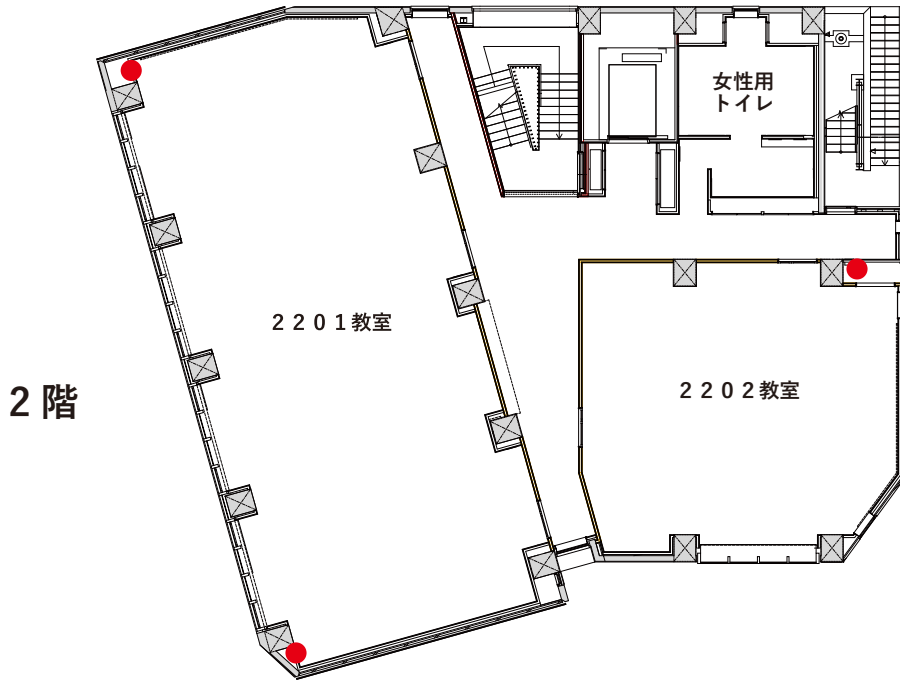

5階

4階

3階

紀尾井町キャンパス 2号棟

 自動体外式除細動器
設置場所

 バリアフリートイレ

 消火栓

 消火器