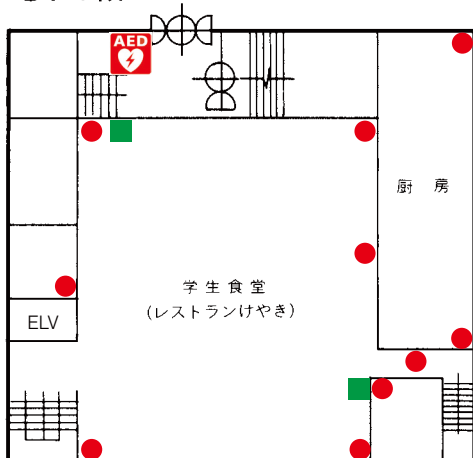

1階

 自動体外式除細動器
設置場所

 バリアフリートイレ

 消火栓  消火器

第2食堂棟

3階

地下1階

2階

1階

 自動体外式除細動器
設置場所

 バリアフリートイレ

 消火栓  消火器

紀尾井町キャンパス 1号棟

2階

1階

地下1階