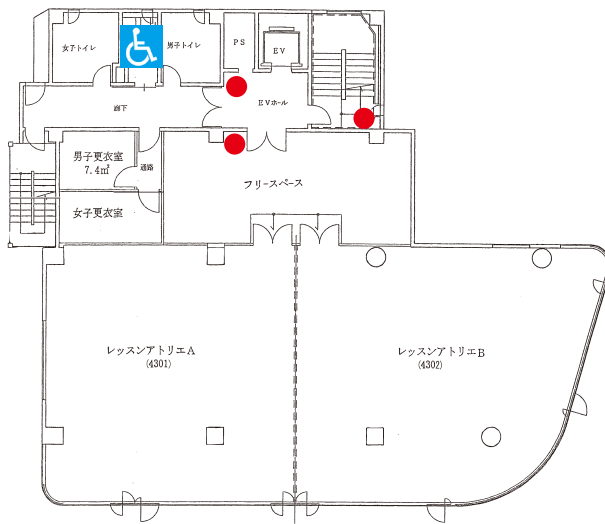

3階

自動体外式除細動器
設置場所

バリアフリースペース

消火栓

消火器