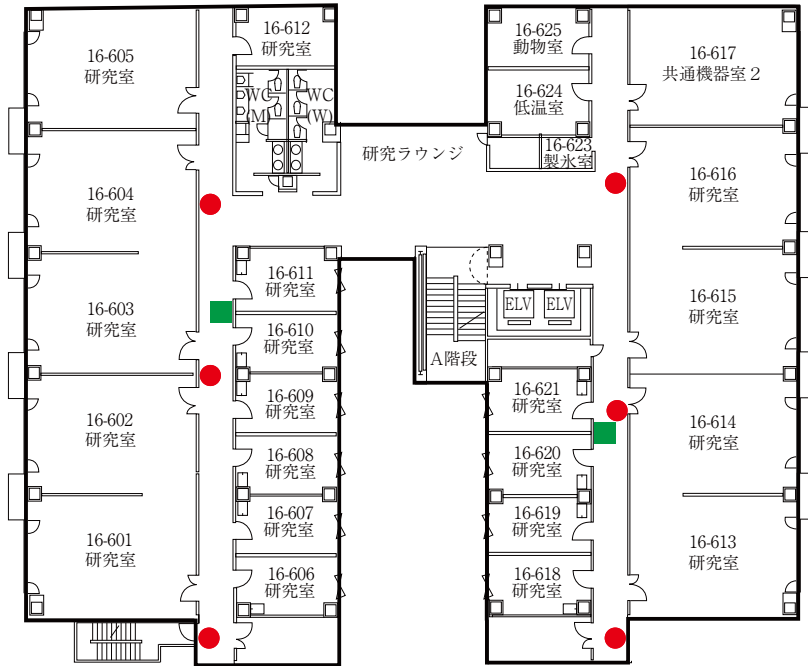

2 F

1 F

 自動体外式除細動器
設置場所

 バリアフリートイレ

 消火栓

 消火器

13号館(現代政策学部・別科・短期大学)

3階

4階

16号館 (薬学部)

2階

1階

4階

3階

 自動体外式除細動器
設置場所

 バリアフリートイレ

 消火栓  消火器

6階

5階

 自動体外式除細動器
設置場所

 バリアフリートイレ

 消火栓  消火器

17号館（経営学部）

2F