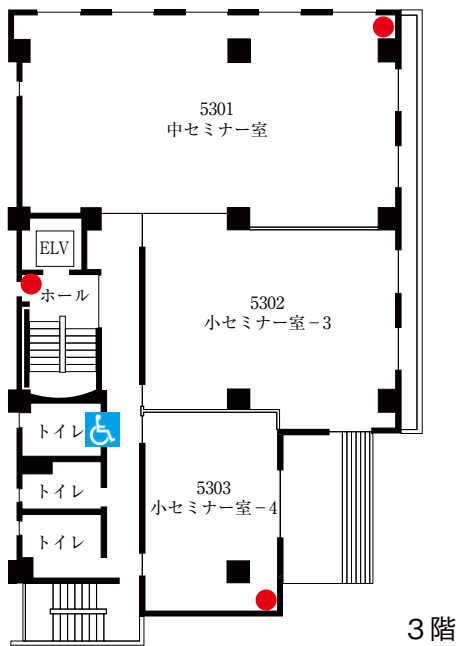

自動体外式除細動器
設置場所

バリアフリートイレ

消火栓

消火器